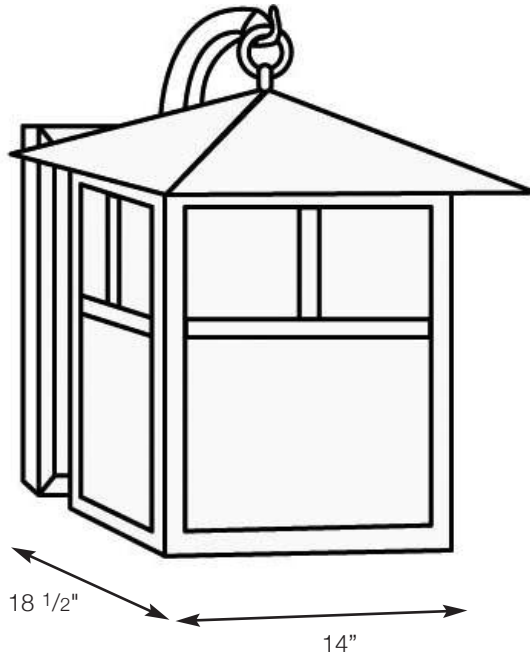

SPJ38-06D

Craftsman Wall / Arm Lantern

Shown: T-Bar Overlay

Unlimited LED Lumen Packages & Color Temperatures Available!

MODEL :	SPJ38-06D
MATERIAL :	Solid Brass
FINISH :	Specify
GLASS :	Specify
ELECTRICAL :	120v
SOCKET :	Medium Base
LAMP :	100w Max.
FLUORESCENT OPTIONS :	PL-13W, PLT-26W, PLT-32W, PLT-42W
MOUNTING :	Flush Mount
OVERLAY :	Specify