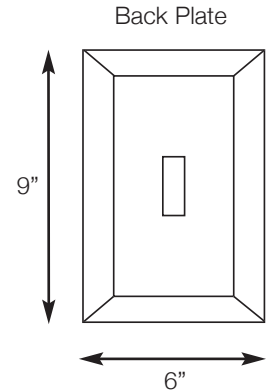

SPJ38-06D

Craftsman Wall / Arm Lantern

Shown: T-Bar Overlay

Unlimited LED Lumen Packages & Color Temperatures Available!

MODEL :	SPJ38-06D
MATERIAL :	Solid Brass
FINISH :	Specify
GLASS :	Specify
ELECTRICAL :	120v
SOCKET :	Medium Base
LAMP :	100w Max.
FLUORESCENT OPTIONS :	PL-13W, PLT-26W, PLT-32W, PLT-42W
MOUNTING :	Flush Mount
OVERLAY :	Specify