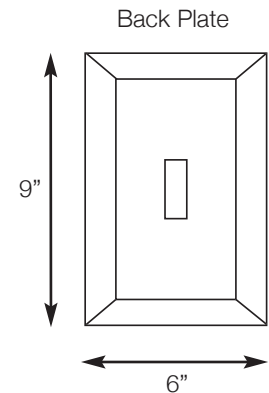

SPJ38-06C

Craftsman Wall / Arm Lantern

Shown: T-Bar Overlay

Unlimited LED Lumen Packages & Color Temperatures Available!

MODEL:	SPJ38-06C
MATERIAL :	Solid Brass
FINISH :	Specify
GLASS :	Specify
ELECTRICAL :	120v
SOCKET :	Medium Base
LAMP :	100w Max.
FLUORESCENT OPTIONS :	PL-13W, PLT-26W, PLT-32W, PLT-42W
MOUNTING :	Flush Mount
OVERLAY :	Specify