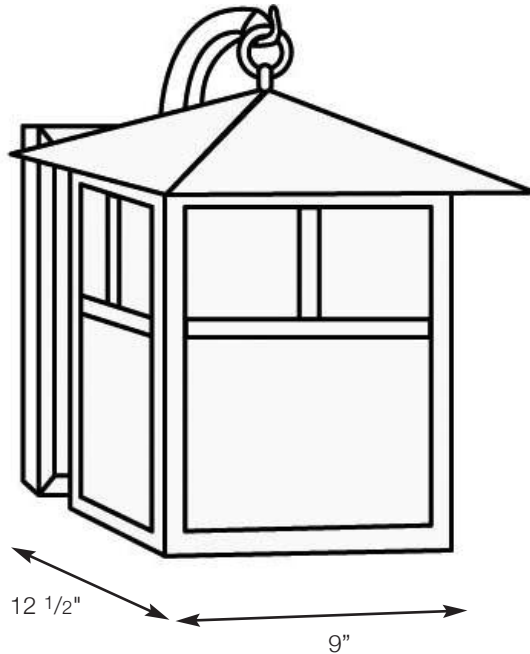

SPJ38-06B

Craftsman Wall / Arm Lantern

Shown: T-Bar Overlay

13"

Unlimited LED Lumen Packages & Color Temperatures Available!

- | | |
|------------------------------|-----------------------------------|
| MODEL: | SPJ38-06B |
| MATERIAL : | Solid Brass |
| FINISH : | Specify |
| GLASS : | Specify |
| ELECTRICAL : | 120v |
| SOCKET : | Medium Base |
| LAMP : | 100w Max. |
| FLUORESCENT OPTIONS : | PL-13W, PLT-26W, PLT-32W, PLT-42W |
| MOUNTING : | Flush Mount |
| OVERLAY : | Specify |