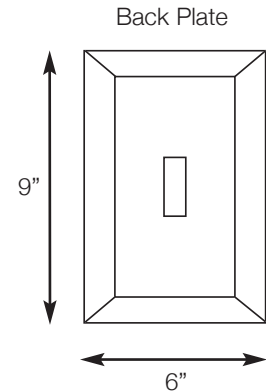

SPJ38-06B

Craftsman Wall / Arm Lantern

Shown: T-Bar Overlay

13"

Unlimited LED Lumen Packages & Color Temperatures Available!

- | | |
|------------------------------|-----------------------------------|
| MODEL: | SPJ38-06B |
| MATERIAL : | Solid Brass |
| FINISH : | Specify |
| GLASS : | Specify |
| ELECTRICAL : | 120v |
| SOCKET : | Medium Base |
| LAMP : | 100w Max. |
| FLUORESCENT OPTIONS : | PL-13W, PLT-26W, PLT-32W, PLT-42W |
| MOUNTING : | Flush Mount |
| OVERLAY : | Specify |