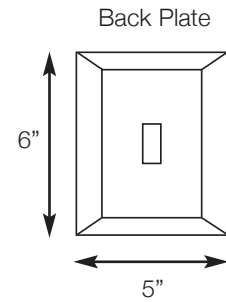

SPJ38-06A

Craftsman Wall / Arm Lantern

Shown: T-Bar Overlay

11 1/4"

Unlimited LED Lumen Packages & Color Temperatures Available!

MODEL:	SPJ38-06A
MATERIAL :	Solid Brass
FINISH :	Specify
GLASS :	Specify
ELECTRICAL :	120v
SOCKET :	Medium Base
LAMP :	100w Max.
FLUORESCENT OPTIONS :	PL-13W, PLT-26W, PLT-32W, PLT-42W
MOUNTING :	Flush Mount
OVERLAY :	Specify