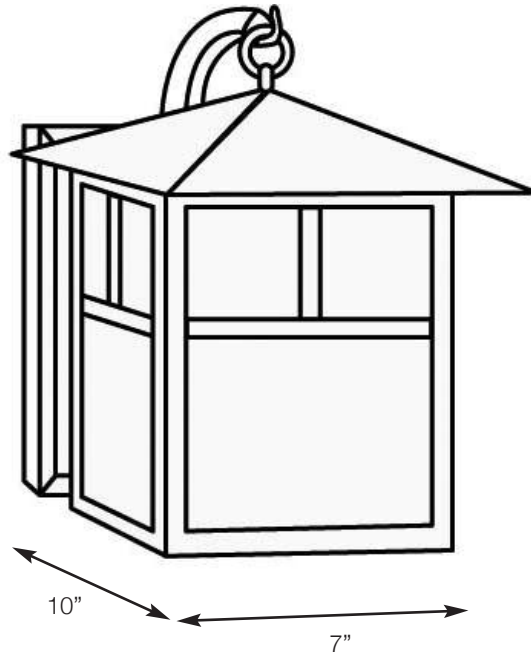

SPJ38-06A

Craftsman Wall / Arm Lantern

Shown: T-Bar Overlay

11 1/4"

Unlimited LED Lumen Packages & Color Temperatures Available!

MODEL:	SPJ38-06A
MATERIAL :	Solid Brass
FINISH :	Specify
GLASS :	Specify
ELECTRICAL :	120v
SOCKET :	Medium Base
LAMP :	100w Max.
FLUORESCENT OPTIONS :	PL-13W, PLT-26W, PLT-32W, PLT-42W
MOUNTING :	Flush Mount
OVERLAY :	Specify