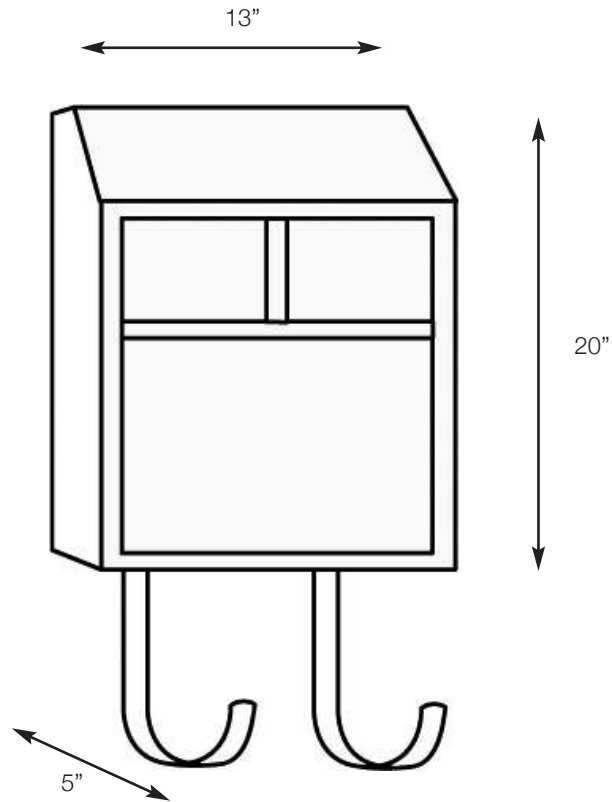

**SPJ38-05B**

Mailbox

Shown: T-Bar Overlay

- MODEL:** SPJ38-05B
- MATERIAL :** Solid Brass
- FINISH :** Specify
- GLASS :** Specify
- ELECTRICAL :** 120v
- SOCKET :** Medium Base
- LAMP :** 100w Max.
- FLUORESCENT OPTIONS :** PL-13W, PLT-26W, PLT-32W, PLT-42W
- MOUNTING :** Flush Mount
- OVERLAY :** Specify