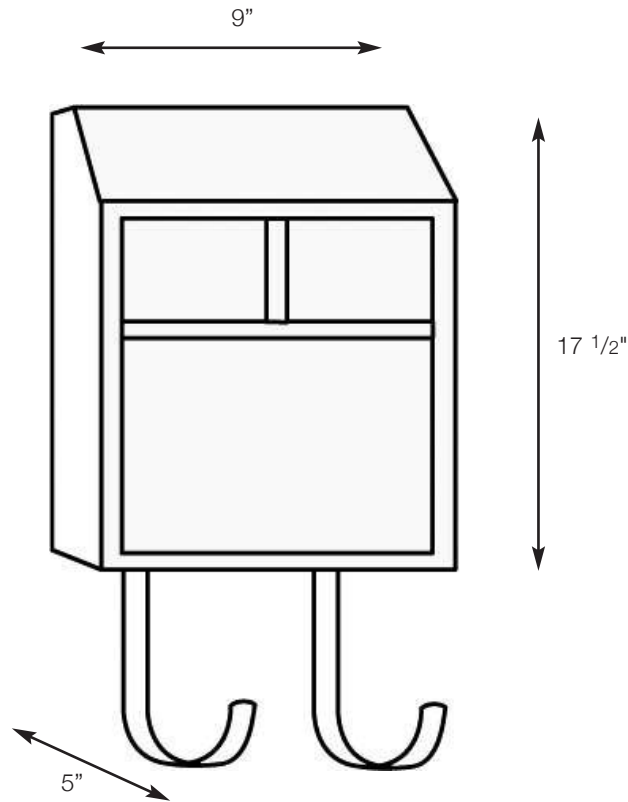

# SPJ38-05A

Mailbox

Shown: T-Bar Overlay

- MODEL:** SPJ38-05A
- MATERIAL :** Solid Brass
- FINISH :** Specify
- GLASS :** Specify
- ELECTRICAL :** 120v
- SOCKET :** Medium Base
- LAMP :** 100w Max.
- FLUORESCENT OPTIONS :** PL-13W, PLT-26W, PLT-32W, PLT-42W
- MOUNTING :** Flush Mount
- OVERLAY :** Specify