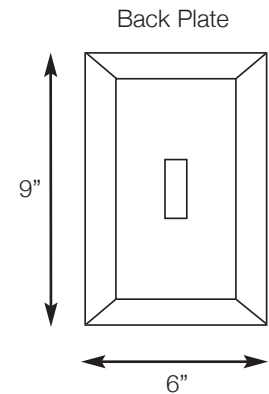

SPJ38-04C

Craftsman Wall / Arm Lantern

Shown: Double T-Bar Overlay

Unlimited LED Lumen Packages & Color Temperatures Available!

SPJ-A19
12V
2W or 4W

FB-MP1000
120V
10W
1000 LUMENS
WARM DIMMING

MODEL:	SPJ38-04C
MATERIAL :	Solid Brass
FINISH :	Specify
GLASS :	Specify
ELECTRICAL :	120v
SOCKET :	Medium Base
LAMP :	100w Max.
FLUORESCENT OPTIONS :	PL-13W, PLT-26W, PLT-32W, PLT-42W
MOUNTING :	Wall Arm (Curved)
OVERLAY :	Specify