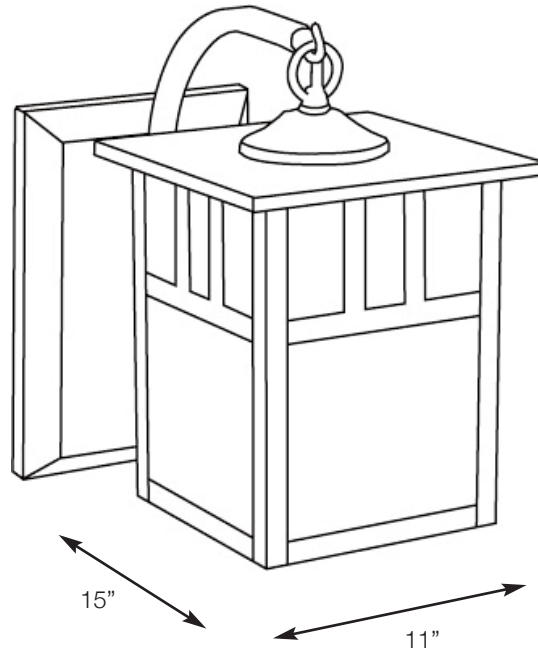

SPJ38-04C

Craftsman Wall / Arm Lantern

Shown: Double T-Bar Overlay

Unlimited LED Lumen Packages & Color Temperatures Available!

SPJ-A19
12V
2W or 4W

FB-MP1000
120V
10W
1000 LUMENS
WARM DIMMING

MODEL:	SPJ38-04C
MATERIAL :	Solid Brass
FINISH :	Specify
GLASS :	Specify
ELECTRICAL :	120v
SOCKET :	Medium Base
LAMP :	100w Max.
FLUORESCENT OPTIONS :	PL-13W, PLT-26W, PLT-32W, PLT-42W
MOUNTING :	Wall Arm (Curved)
OVERLAY :	Specify