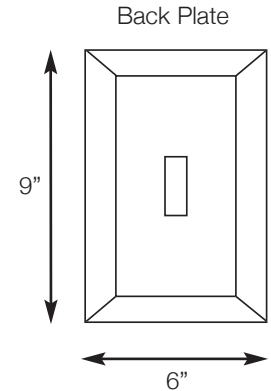

SPJ38-04B

Craftsman Wall / Arm Lantern

Shown: Double T-Bar Overlay

Unlimited LED Lumen Packages & Color Temperatures Available!

SPJ-A19
12V
2W or 4W

FB-MP1000
120V
10W
1000 LUMENS
WARM DIMMING

- MODEL:** SPJ38-04B
- MATERIAL :** Solid Brass
- FINISH :** Specify
- GLASS :** Specify
- ELECTRICAL :** 120v
- SOCKET :** Medium Base
- LAMP :** 100w Max.
- FLUORESCENT OPTIONS :** PL-13W, PLT-26W, PLT-32W, PLT-42W
- MOUNTING :** Wall Arm (Curved)
- OVERLAY :** Specify