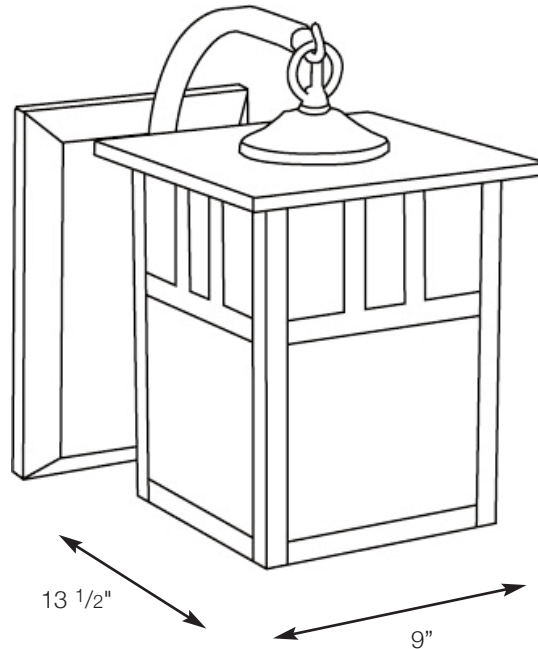

SPJ38-04B

Craftsman Wall / Arm Lantern

Shown: Double T-Bar Overlay

Unlimited LED Lumen Packages & Color Temperatures Available!

SPJ-A19
12V
2W or 4W

FB-MP1000
120V
10W
1000 LUMENS
WARM DIMMING

- MODEL:** SPJ38-04B
- MATERIAL :** Solid Brass
- FINISH :** Specify
- GLASS :** Specify
- ELECTRICAL :** 120v
- SOCKET :** Medium Base
- LAMP :** 100w Max.
- FLUORESCENT OPTIONS :** PL-13W, PLT-26W, PLT-32W, PLT-42W
- MOUNTING :** Wall Arm (Curved)
- OVERLAY :** Specify