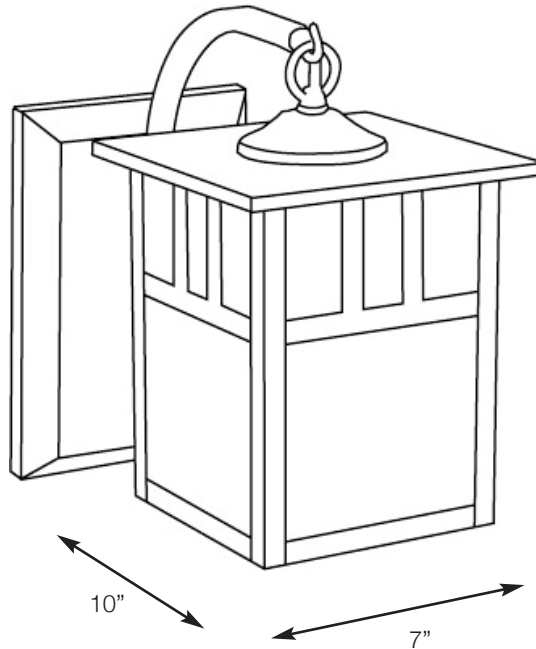

SPJ38-04A

Craftsman Wall / Arm Lantern

Shown: Double T-Bar Overlay

10"

Unlimited LED Lumen Packages & Color Temperatures Available!

SPJ-A19
12V
2W or 4W

FB-MPT1000
120V
10W
1000 LUMENS
WARM DIMMING

MODEL:	SPJ38-04A
MATERIAL :	Solid Brass
FINISH :	Specify
GLASS :	Specify
ELECTRICAL :	120v
SOCKET :	Medium Base
LAMP :	100w Max.
FLUORESCENT OPTIONS :	PL-13W, PLT-26W, PLT-32W, PLT-42W
MOUNTING :	Wall Arm (Curved)
OVERLAY :	Specify