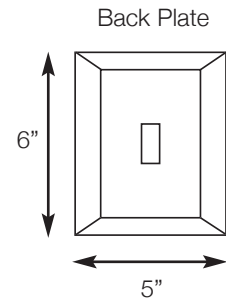

SPJ38-04A

Craftsman Wall / Arm Lantern

Shown: Double T-Bar Overlay

10"

Unlimited LED Lumen Packages & Color Temperatures Available!

SPJ-A19
12V
2W or 4W

FB-MPT1000
120V
10W
1000 LUMENS
WARM DIMMING

MODEL:	SPJ38-04A
MATERIAL :	Solid Brass
FINISH :	Specify
GLASS :	Specify
ELECTRICAL :	120v
SOCKET :	Medium Base
LAMP :	100w Max.
FLUORESCENT OPTIONS :	PL-13W, PLT-26W, PLT-32W, PLT-42W
MOUNTING :	Wall Arm (Curved)
OVERLAY :	Specify