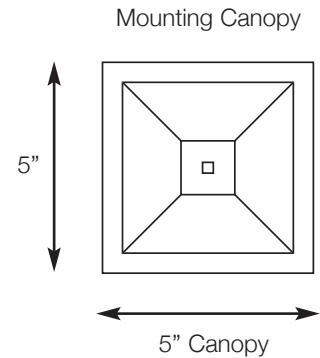

SPJ38-03A

Craftsman Wall / Arm Lantern

Unlimited LED Lumen Packages & Color Temperatures Available!

SPJ-A19
12V
2W or 4W

FB-MP1000
120V
10W
1000 LUMENS
WARM DIMMING

MODEL :	SPJ38-03A
MATERIAL :	Solid Brass
FINISH :	Specify
GLASS :	Specify
ELECTRICAL :	120v
SOCKET :	Medium Base
LAMP :	100w Max.
FLUORESCENT OPTIONS :	PL-13W, PLT-26W, PLT-32W, PLT-42W
MOUNTING :	Wall Arm (Straight)
OVERLAY :	Specify