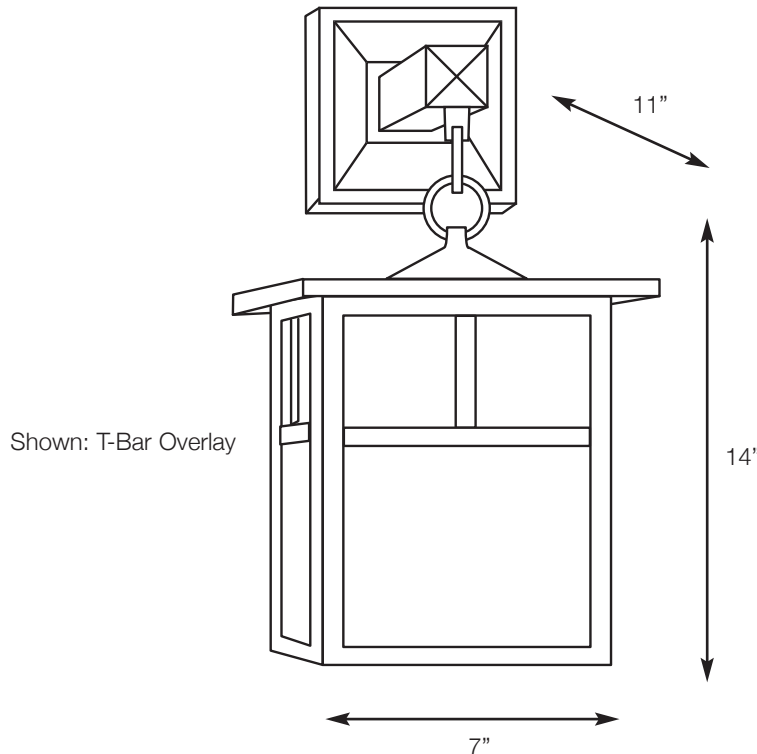

SPJ38-03A

Craftsman Wall / Arm Lantern

Unlimited LED Lumen Packages & Color Temperatures Available!

SPJ-A19
12V
2W or 4W

FB-MP1000
120V
10W
1000 LUMENS
WARM DIMMING

MODEL :	SPJ38-03A
MATERIAL :	Solid Brass
FINISH :	Specify
GLASS :	Specify
ELECTRICAL :	120v
SOCKET :	Medium Base
LAMP :	100w Max.
FLUORESCENT OPTIONS :	PL-13W, PLT-26W, PLT-32W, PLT-42W
MOUNTING :	Wall Arm (Straight)
OVERLAY :	Specify