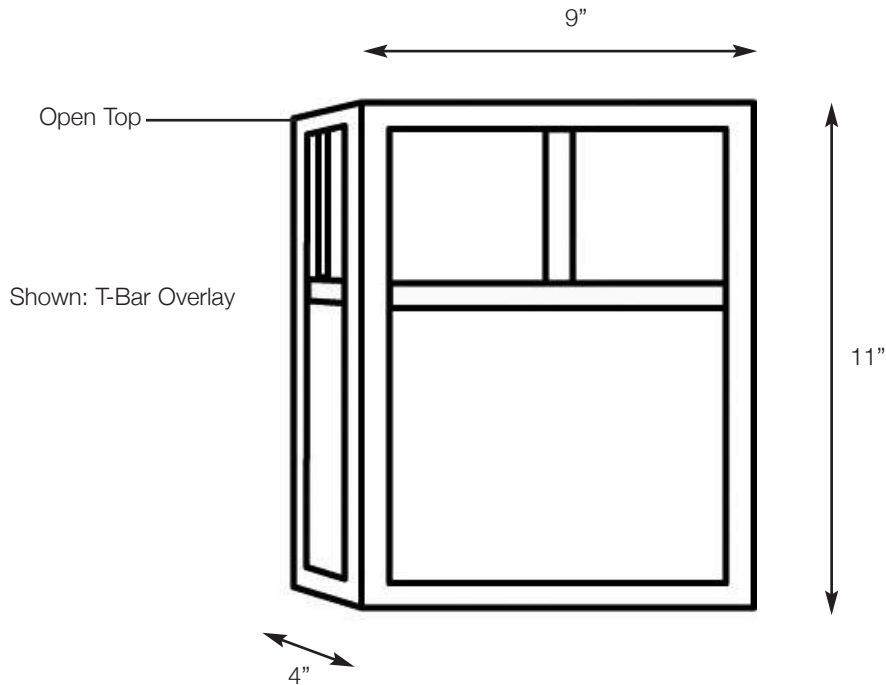

SPJ38-02B

Craftsman Wall Mount Lantern

Unlimited LED Lumen Packages & Color Temperatures Available!

SPJ-A19
12V
2W or 4W

FB-MP1000
120V
10W
1000 LUMENS
WARM DIMMING

MODEL :	SPJ38-02B
MATERIAL :	Solid Brass
FINISH :	Specify
GLASS :	Specify
ELECTRICAL :	120v
SOCKET :	Medium Base
LAMP :	100w Max.
FLUORESCENT OPTIONS :	PL-13W, PLT-26W, PLT-32W, PLT-42W
MOUNTING :	Flush Mount
OVERLAY :	Specify