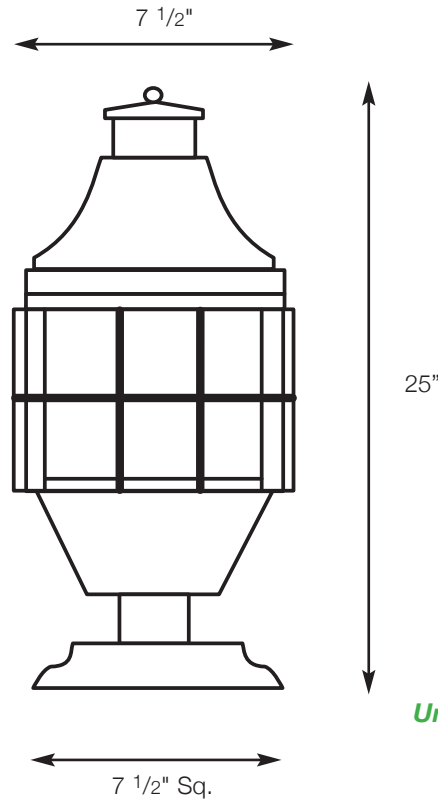

SPJ32-05

Lantern

Unlimited LED Lumen Packages & Color Temperatures Available!

SPJ-2W-CB-C
2W
12V or 120V

FB-MP1000
120V
10W
1000 LUMENS
WARM DIMMING

| | |
|------------------------------|-----------------------------------|
| MODEL: | SPJ32-05 |
| MATERIAL : | Solid Brass |
| FINISH : | Specify |
| GLASS : | Specify |
| ELECTRICAL : | 120v |
| SOCKET : | Medium Base |
| LAMP : | Specify |
| FLUORESCENT OPTIONS : | PL-13W, PLT-26W, PLT-32W, PLT-42W |
| MOUNTING : | Column Mount |