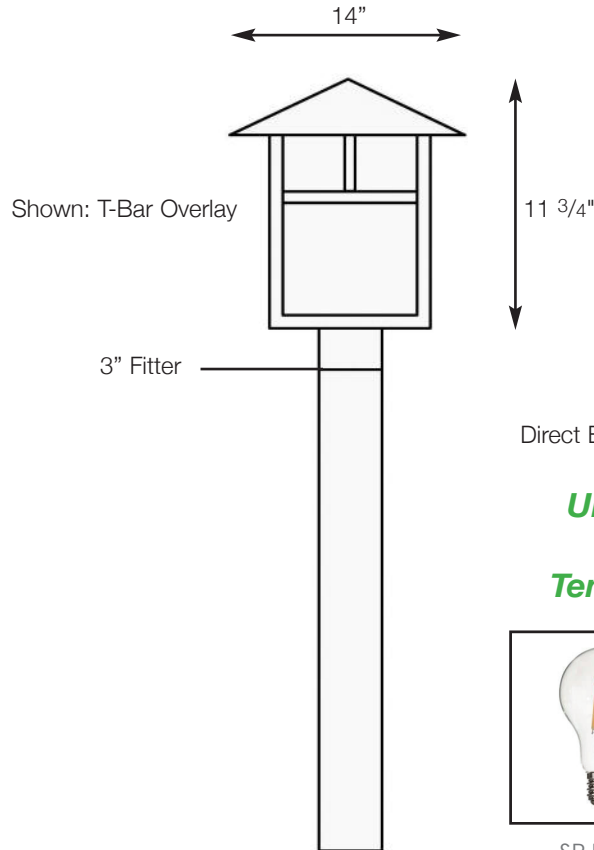

# SPJ28-01D

## Post Lantern

*Unlimited LED Lumen Packages & Color Temperatures Available!*

SPJ-A19  
12V  
2W or 4W

FB-MP1000  
120V  
10W  
1000 LUMENS  
WARM DIMMING

- MODEL:** SPJ28-01D
- MATERIAL :** Solid Brass
- FINISH :** Specify
- GLASS :** Specify
- ELECTRICAL :** 12v or 120v
- SOCKET :** Medium Base
- LAMP :** Specify
- FLUORESCENT OPTIONS :** PL-13W, PLT-26W, PLT-32W, PLT-42W
- MOUNTING :** 12" - 18" Below Grade
- OVERLAY :** Specify