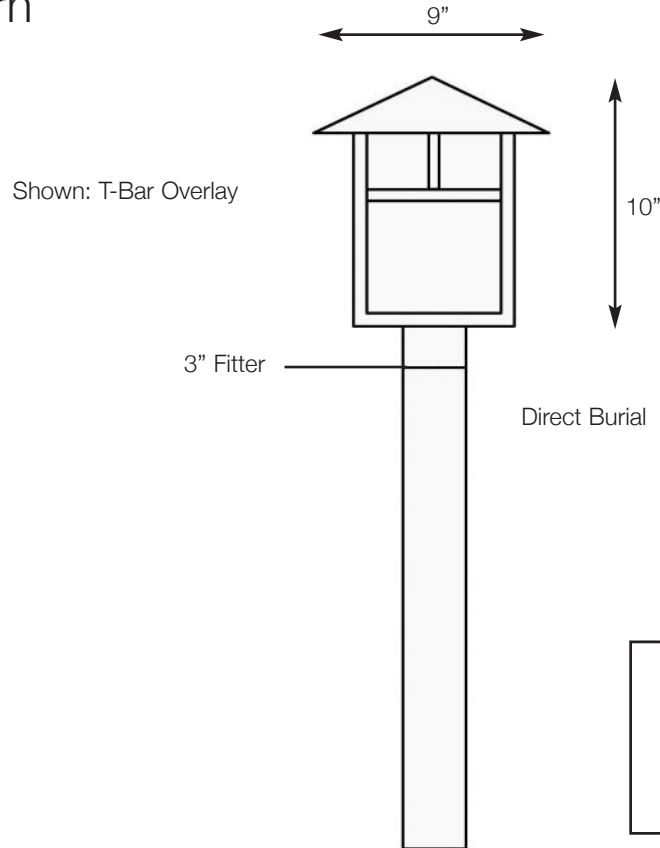

SPJ28-01B

Post Lantern

Unlimited LED Lumen Packages & Color Temperatures Available!

SPJ-A19
12V
2W or 4W

FB-MP1000
120V
10W
1000 LUMENS
WARM DIMMING

MODEL:	SPJ28-01B
MATERIAL :	Solid Brass
FINISH :	Specify
GLASS :	Specify
ELECTRICAL :	12v or 120v
SOCKET :	Medium Base
LAMP :	Specify
FLUORESCENT OPTIONS :	PL-13W, PLT-26W, PLT-32W, PLT-42W
MOUNTING :	12" - 18" Below Grade
OVERLAY :	Specify