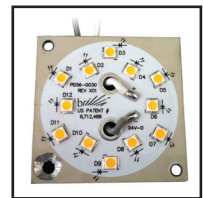

SPJ28-01B

Post Lantern

Unlimited LED Lumen Packages & Color Temperatures Available!

SPJ-A19
12V
2W or 4W

FB-MP1000
120V
10W
1000 LUMENS
WARM DIMMING

MODEL:	SPJ28-01B
MATERIAL :	Solid Brass
FINISH :	Specify
GLASS :	Specify
ELECTRICAL :	12v or 120v
SOCKET :	Medium Base
LAMP :	Specify
FLUORESCENT OPTIONS :	PL-13W, PLT-26W, PLT-32W, PLT-42W
MOUNTING :	12" - 18" Below Grade
OVERLAY :	Specify