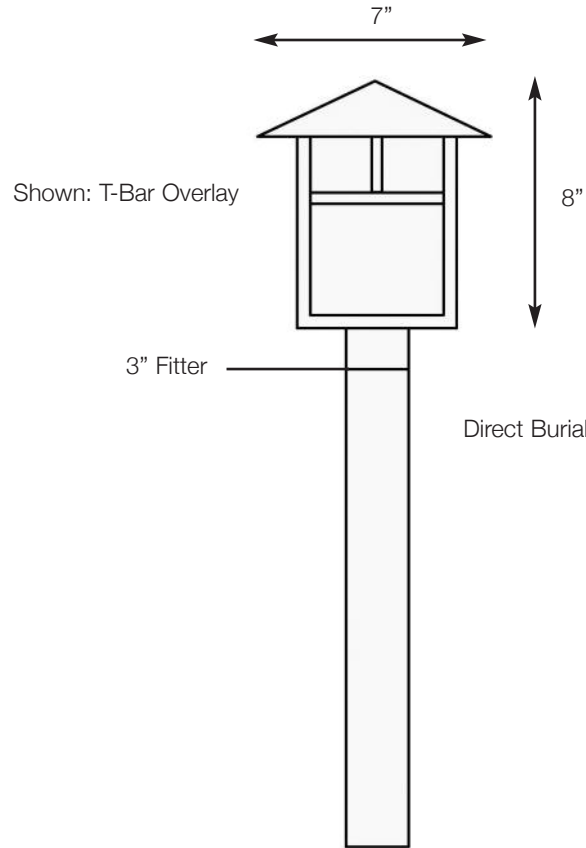

# SPJ28-01A

## Post Lantern

*Unlimited LED Lumen Packages & Color Temperatures Available!*

SPJ-A19  
12V  
2W or 4W

FB-MP1000  
120V  
10W  
1000 LUMENS  
WARM DIMMING

- MODEL:** SPJ28-01A
- MATERIAL :** Solid Brass
- FINISH :** Specify
- GLASS :** Specify
- ELECTRICAL :** 12v or 120v
- SOCKET :** Medium Base
- LAMP :** Specify
- FLUORESCENT OPTIONS :** PL-13W, PLT-26W, PLT-32W, PLT-42W
- MOUNTING :** 12" - 18" Below Grade
- OVERLAY :** Specify