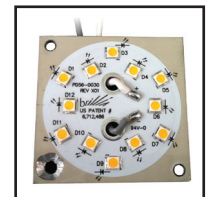

## Post Lantern

*Unlimited LED Lumen Packages & Color Temperatures Available!*

SPJ-A19  
12V  
2W or 4W

FB-MP1000  
120V  
10W  
1000 LUMENS  
WARM DIMMING

- MODEL:** SPJ28-01A
- MATERIAL :** Solid Brass
- FINISH :** Specify
- GLASS :** Specify
- ELECTRICAL :** 12v or 120v
- SOCKET :** Medium Base
- LAMP :** Specify
- FLUORESCENT OPTIONS :** PL-13W, PLT-26W, PLT-32W, PLT-42W
- MOUNTING :** 12" - 18" Below Grade
- OVERLAY :** Specify