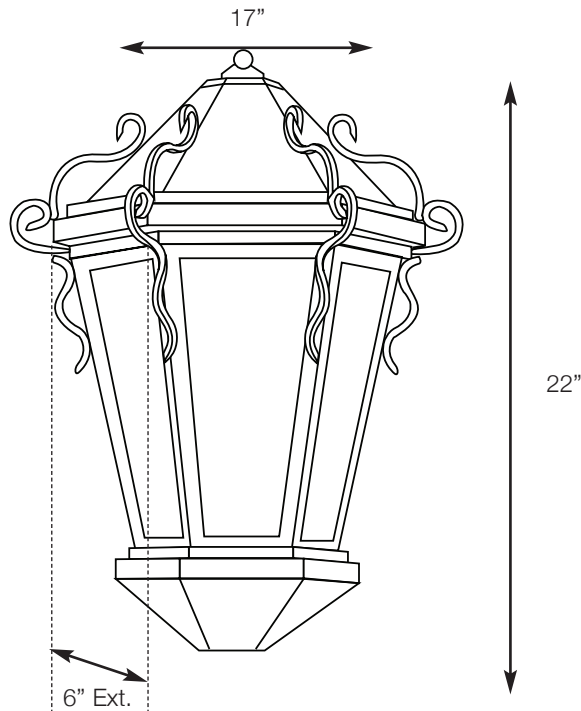

SPJ46-13B

Wall Lantern

Unlimited LED Lumen Packages & Color Temperatures Available!

SPJ-2W-CB-C
2W
12V or 120V

FB-MP1000
120V
10W
1000 LUMENS
WARM DIMMING

MODEL:	SPJ46-13B
MATERIAL :	Solid Brass
FINISH :	Specify
GLASS :	Specify
ELECTRICAL :	120v
SOCKET :	(3) Light Candelabra
LAMP :	Specify
FLUORESCENT OPTIONS :	PL-13W, PLT-26W, PLT-32W, PLT-42W
MOUNTING :	Half Flush Mount