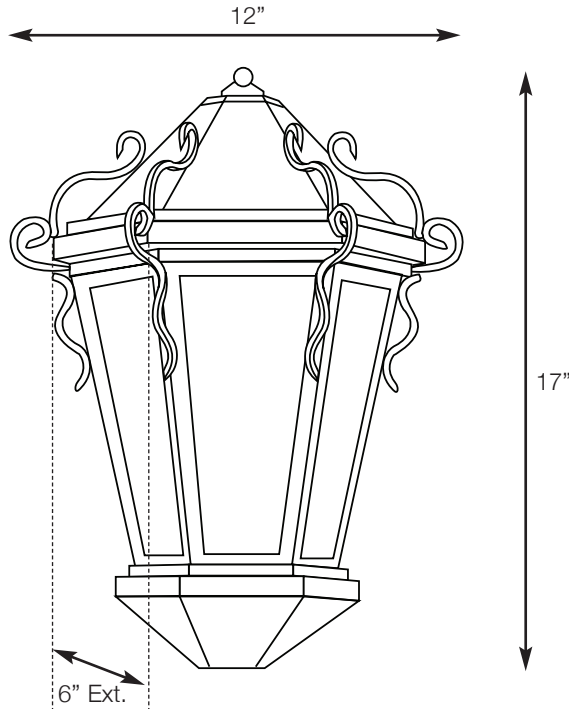

SPJ46-13A

Wall Lantern

Unlimited LED Lumen Packages & Color Temperatures Available!

SPJ-2W-CB-C
2W
12V or 120V

FB-MP1000
120V
10W
1000 LUMENS
WARM DIMMING

MODEL:	SPJ46-13A
MATERIAL :	Solid Brass
FINISH :	Specify
GLASS :	Specify
ELECTRICAL :	120v
SOCKET :	(3) Light Candelabra
LAMP :	Specify
FLUORESCENT OPTIONS :	PL-13W, PLT-26W, PLT-32W, PLT-42W
MOUNTING :	Half Flush Mount