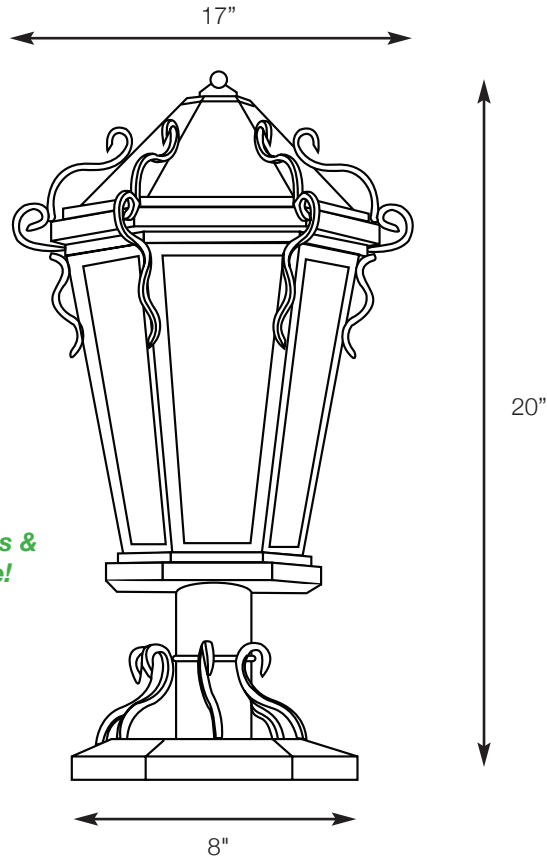

# SPJ46-12B

Lantern

*Unlimited LED Lumen Packages & Color Temperatures Available!*

SPJ-2W-CB-C  
2W  
12V or 120V

FB-MP1000  
120V  
10W  
1000 LUMENS  
WARM DIMMING

|                              |                                   |
|------------------------------|-----------------------------------|
| <b>MODEL:</b>                | SPJ46-12B                         |
| <b>MATERIAL :</b>            | Solid Brass                       |
| <b>FINISH :</b>              | Specify                           |
| <b>GLASS :</b>               | Specify                           |
| <b>ELECTRICAL :</b>          | 120v                              |
| <b>SOCKET :</b>              | (3) Light Candelabra              |
| <b>LAMP :</b>                | Specify                           |
| <b>FLUORESCENT OPTIONS :</b> | PL-13W, PLT-26W, PLT-32W, PLT-42W |
| <b>MOUNTING :</b>            | Column Mount                      |