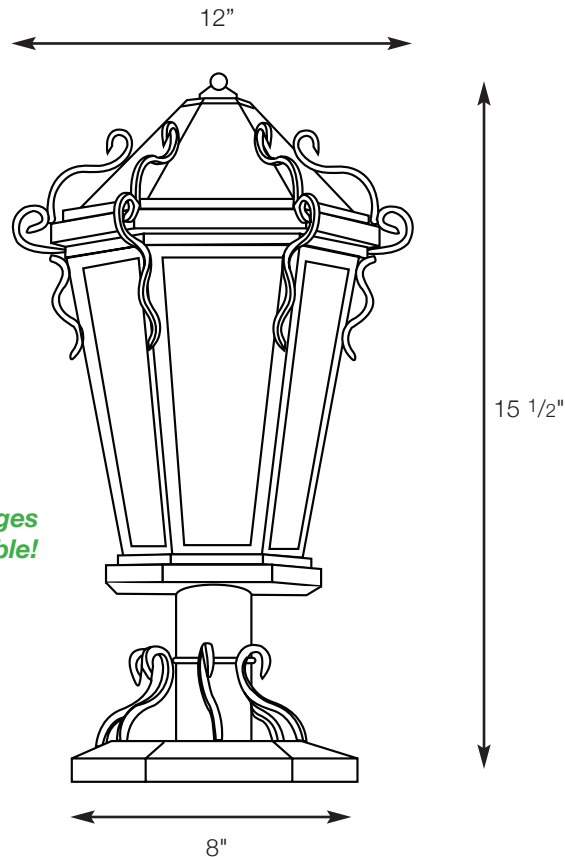

SPJ46-12A

Lantern

*Unlimited LED Lumen Packages
& Color Temperatures Available!*

SPJ-2W-CB-C
2W
12V or 120V

FB-MP1000
120V
10W
1000 LUMENS
WARM DIMMING

MODEL:	SPJ46-12A
MATERIAL :	Solid Brass
FINISH :	Specify
GLASS :	Specify
ELECTRICAL :	120v
SOCKET :	(3) Light Candelabra
LAMP :	Specify
FLUORESCENT OPTIONS :	PL-13W, PLT-26W, PLT-32W, PLT-42W
MOUNTING :	Column Mount