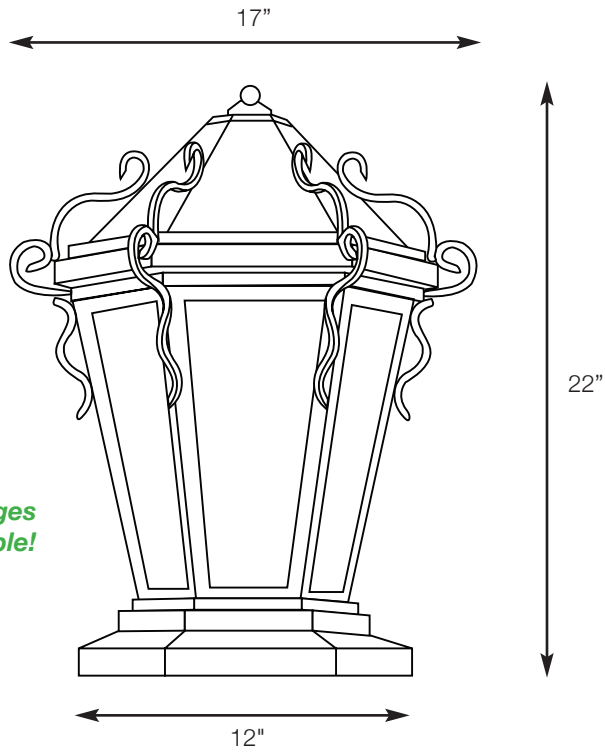

# SPJ46-10B

Lantern

*Unlimited LED Lumen Packages  
& Color Temperatures Available!*

SPJ-2W-CB-C  
2W  
12V or 120V

FB-MP1000  
120V  
10W  
1000 LUMENS  
WARM DIMMING

<b>MODEL:</b>	SPJ46-10B
<b>MATERIAL :</b>	Solid Brass
<b>FINISH :</b>	Specify
<b>GLASS :</b>	Specify
<b>ELECTRICAL :</b>	120v
<b>SOCKET :</b>	(3) Light Candelabra
<b>LAMP :</b>	Specify
<b>FLUORESCENT OPTIONS :</b>	PL-13W, PLT-26W, PLT-32W, PLT-42W
<b>MOUNTING :</b>	Column Mount