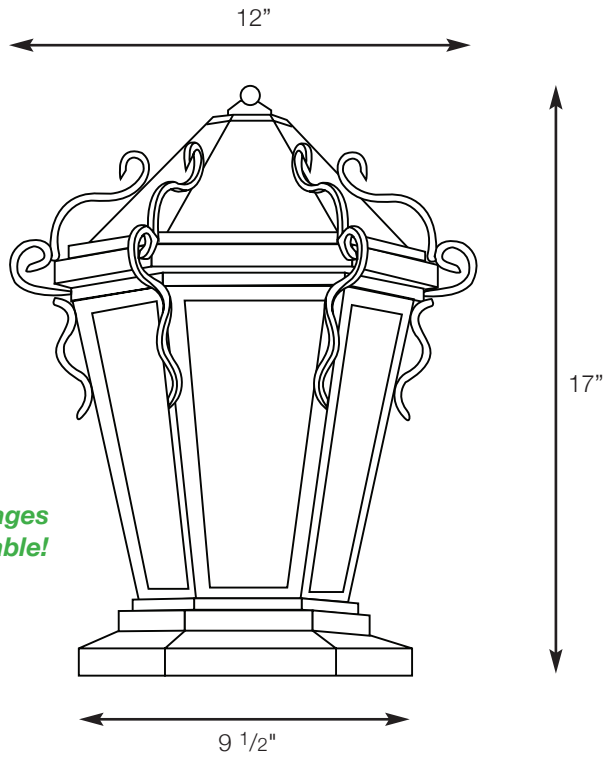

SPJ46-10A

Lantern

Unlimited LED Lumen Packages & Color Temperatures Available!

SPJ-2W-CB-C
2W
12V or 120V

FB-MP1000
120V
10W
1000 LUMENS
WARM DIMMING

- MODEL:** SPJ46-10A
- MATERIAL :** Solid Brass
- FINISH :** Specify
- GLASS :** Specify
- ELECTRICAL :** 120v
- SOCKET :** (3) Light Candelabra
- LAMP :** Specify
- FLUORESCENT OPTIONS :** PL-13W, PLT-26W, PLT-32W, PLT-42W
- MOUNTING :** Column Mount