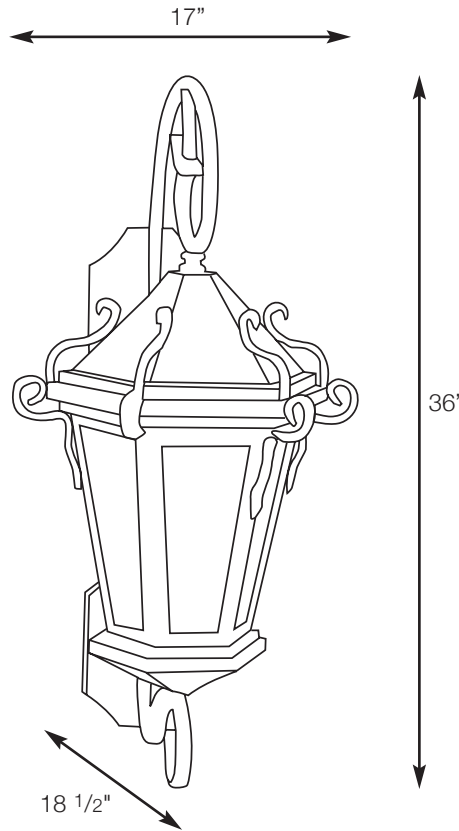

SPJ46-06B

Lantern

*Unlimited LED Lumen Packages
& Color Temperatures Available!*

SPJ-2W-CB-C
2W
12V or 120V

FB-MP1000
120V
10W
1000 LUMENS
WARM DIMMING

MODEL:	SPJ46-06B
MATERIAL :	Solid Brass
FINISH :	Specify
GLASS :	Specify
ELECTRICAL :	120v
SOCKET :	(3) Light Candelabra
LAMP :	Specify
FLUORESCENT OPTIONS :	PL-13W, PLT-26W, PLT-32W, PLT-42W
MOUNTING :	Wall Scroll