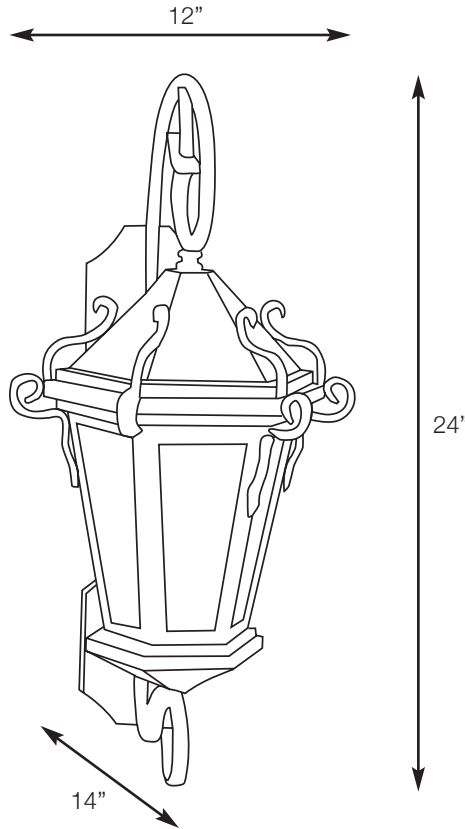

SPJ46-06A

Lantern

Unlimited LED Lumen Packages & Color Temperatures Available!

SPJ-2W-CB-C
2W
12V or 120V

FB-MP1000
120V
10W
1000 LUMENS
WARM DIMMING

MODEL:	SPJ46-06A
MATERIAL :	Solid Brass
FINISH :	Specify
GLASS :	Specify
ELECTRICAL :	120v
SOCKET :	(3) Light Candelabra
LAMP :	Specify
FLUORESCENT OPTIONS :	PL-13W, PLT-26W, PLT-32W, PLT-42W
MOUNTING :	Wall Scroll