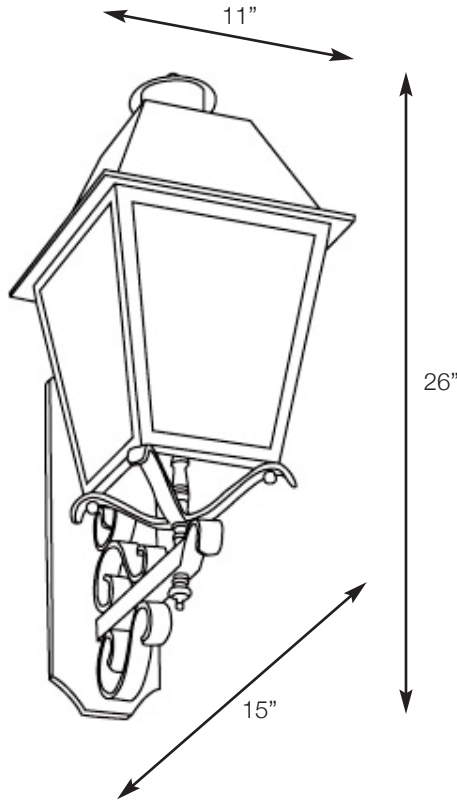

SPJ46-05A

Lantern

Unlimited LED Lumen Packages & Color Temperatures Available!

SPJ-2W-CB-C
2W
12V or 120V

FB-MP1000
120V
10W
1000 LUMENS
WARM DIMMING

MODEL:	SPJ46-05A
MATERIAL :	Solid Brass
FINISH :	Specify
GLASS :	Specify
ELECTRICAL :	120v
SOCKET :	(3) Light Candelabra
LAMP :	Specify
FLUORESCENT OPTIONS :	PL-13W, PLT-26W, PLT-32W, PLT-42W
MOUNTING :	Scroll Mount-Up