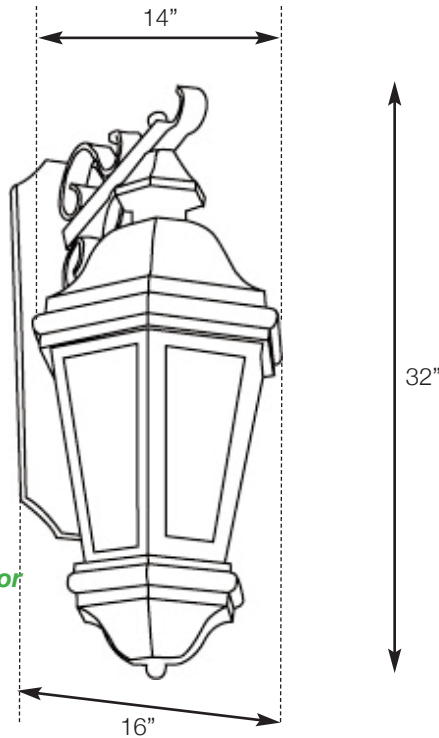

SPJ46-04B

Lantern

Unlimited LED Lumen Packages & Color Temperatures Available!

SPJ-2W-CB-C
2W
12V or 120V

FB-MP1000
120V
10W
1000 LUMENS
WARM DIMMING

MODEL :	SPJ46-04B
MATERIAL :	Solid Brass
FINISH :	Specify
GLASS :	Specify
ELECTRICAL :	120v
SOCKET :	(3) Light Candelabra
LAMP :	Specify
FLUORESCENT OPTIONS :	PL-13W, PLT-26W, PLT-32W, PLT-42W
MOUNTING :	Scroll Mount Down