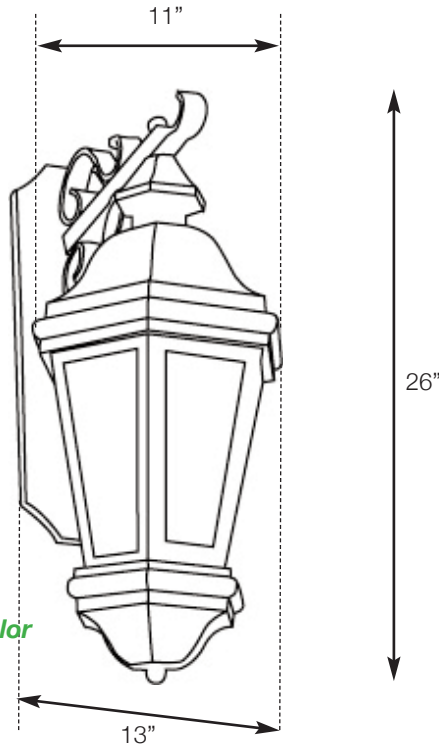

SPJ46-04A

Lantern

Unlimited LED Lumen Packages & Color Temperatures Available!

SPJ-2W-CB-C
2W
12V or 120V

FB-MP1000
120V
10W
1000 LUMENS
WARM DIMMING

MODEL:	SPJ46-04A
MATERIAL :	Solid Brass
FINISH :	Specify
GLASS :	Specify
ELECTRICAL :	120v
SOCKET :	(3) Light Candelabra
LAMP :	Specify
FLUORESCENT OPTIONS :	PL-13W, PLT-26W, PLT-32W, PLT-42W
MOUNTING :	Scroll Mount Down