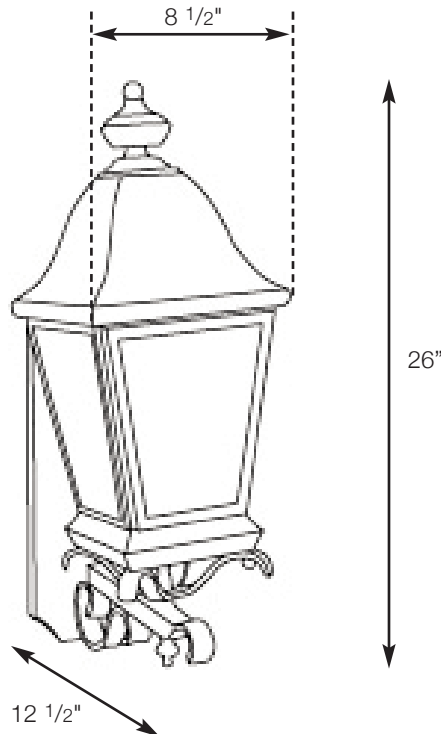

# SPJ46-01A

Wall Scroll Lantern

*Unlimited LED Lumen Packages & Color Temperatures Available!*

SPJ-2W-CB-C  
2W  
12V or 120V

FB-MP1000  
120V  
10W  
1000 LUMENS  
WARM DIMMING

<b>MODEL:</b>	SPJ46-01A
<b>MATERIAL :</b>	Solid Brass
<b>FINISH :</b>	Specify
<b>GLASS :</b>	Specify
<b>ELECTRICAL :</b>	120v
<b>SOCKET :</b>	(3) Light Candelabra
<b>LAMP :</b>	Specify
<b>FLUORESCENT OPTIONS :</b>	PL-13W, PLT-26W, PLT-32W, PLT-42W
<b>MOUNTING :</b>	Scroll Mount-Up