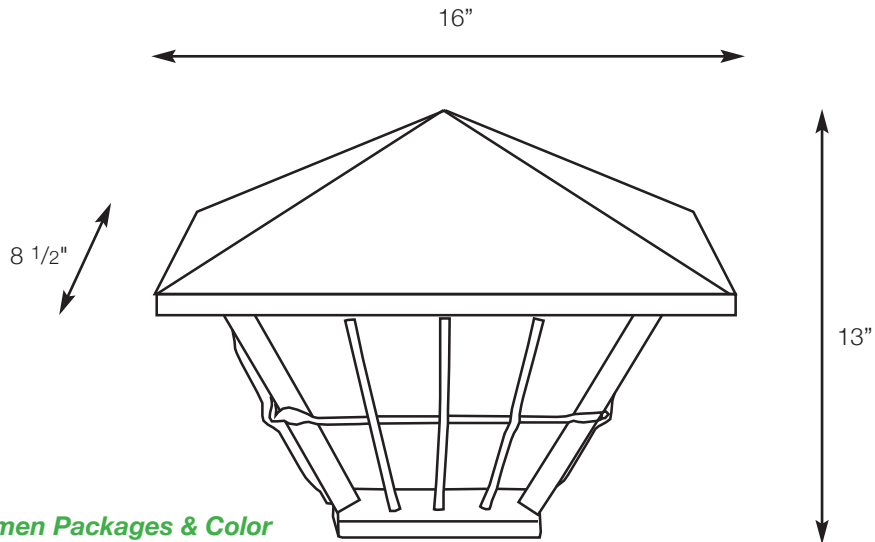

SPJ44-05B

Lantern

Unlimited LED Lumen Packages & Color Temperatures Available!

SPJ-2W-CB-C
2W
12V or 120V

FB-MP1000
120V
10W
1000 LUMENS
WARM DIMMING

| | |
|------------------------------|-----------------------------------|
| MODEL: | SPJ44-05B |
| MATERIAL : | Solid Brass |
| FINISH : | Specify |
| GLASS : | Specify |
| ELECTRICAL : | 120v |
| SOCKET : | (2) Light Candelabra |
| LAMP : | Specify |
| FLUORESCENT OPTIONS : | PL-13W, PLT-26W, PLT-32W, PLT-42W |
| MOUNTING : | Flush Mount |