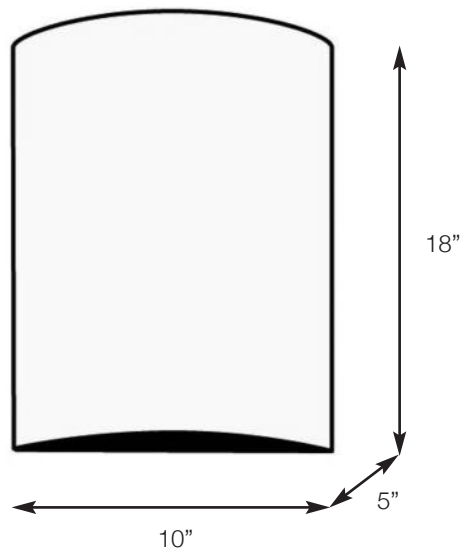

# SPJ36-13B

Up / Down Accent

*Unlimited LED Lumen Packages & Color Temperatures Available!*

SPJ-A19  
12V  
2W or 4W

FB-MP1000  
120V  
10W  
1000 LUMENS  
WARM DIMMING

<b>MODEL:</b>	SPJ36-13B
<b>MATERIAL :</b>	Solid Brass
<b>FINISH :</b>	Specify
<b>GLASS :</b>	Specify
<b>ELECTRICAL :</b>	120v or 12v
<b>SOCKET :</b>	Medium Base, Twin Socket
<b>LAMP :</b>	Specify
<b>FLUORESCENT OPTIONS :</b>	PL-13W, PLT-26W, PLT-32W, PLT-42W
<b>MOUNTING :</b>	Wall Flush