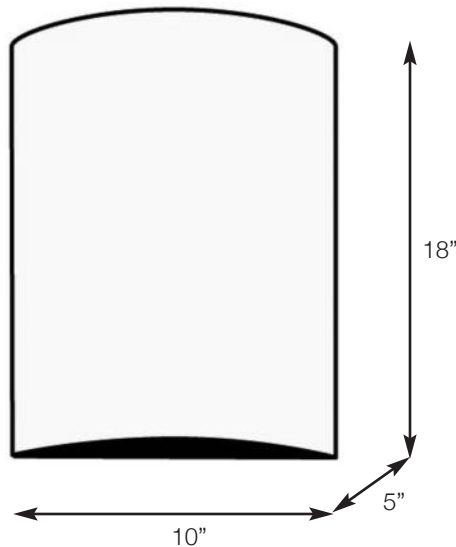

SPJ36-12B

Up / Down Accent

Unlimited LED Lumen Packages & Color Temperatures Available!

SPJ-A19
12V
2W or 4W

FB-MP1000
120V
10W
1000 LUMENS
WARM DIMMING

MODEL :	SPJ36-12B
MATERIAL :	Solid Brass, Stainless Steel or Copper
FINISH :	Specify
GLASS :	Specify
ELECTRICAL :	120v
SOCKET :	Medium Base, Twin Socket
LAMP :	Specify
FLUORESCENT OPTIONS :	PL-13W, PLT-26W, PLT-32W, PLT-42W
MOUNTING :	Flush Mount