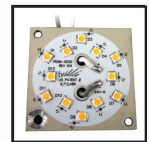

SPJ36-12B

Up / Down Accent

Unlimited LED Lumen Packages & Color Temperatures Available!

SPJ-A19
12V
2W or 4W

FB-MP1000
120V
10W
1000 LUMENS
WARM DIMMING

MODEL :	SPJ36-12B
MATERIAL :	Solid Brass, Stainless Steel or Copper
FINISH :	Specify
GLASS :	Specify
ELECTRICAL :	120v
SOCKET :	Medium Base, Twin Socket
LAMP :	Specify
FLUORESCENT OPTIONS :	PL-13W, PLT-26W, PLT-32W, PLT-42W
MOUNTING :	Flush Mount