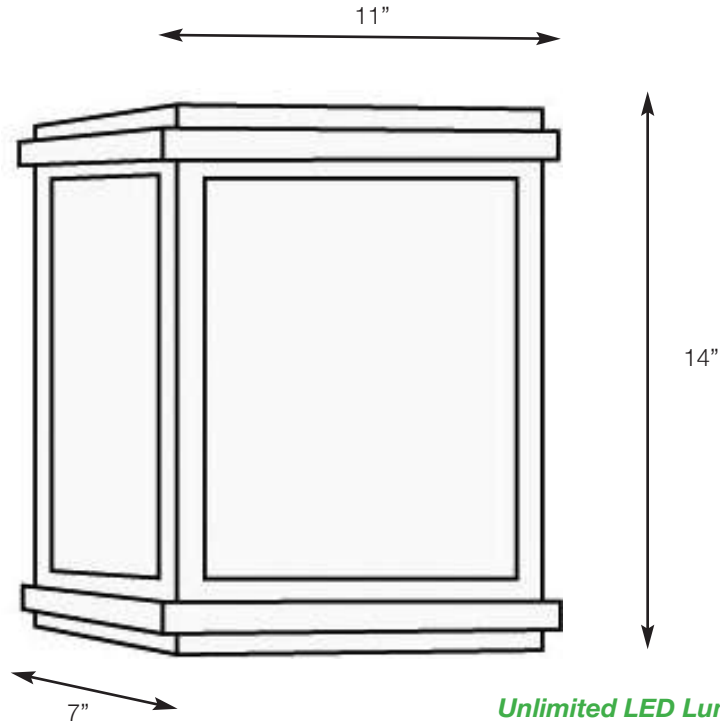

SPJ36-02B

Lantern

Unlimited LED Lumen Packages & Color Temperatures Available!

SPJ-2W-CB-C
2W
12V or 120V

FB-MP1000
120V
10W
1000 LUMENS
WARM DIMMING

MODEL:	SPJ36-02B
MATERIAL :	Solid Brass
FINISH :	Specify
GLASS :	Specify
ELECTRICAL :	120v
SOCKET :	(2) Light Candelabra
LAMP :	Specify
FLUORESCENT OPTIONS :	PL-13W, PLT-26W, PLT-32W, PLT-42W
MOUNTING :	Flush Mount