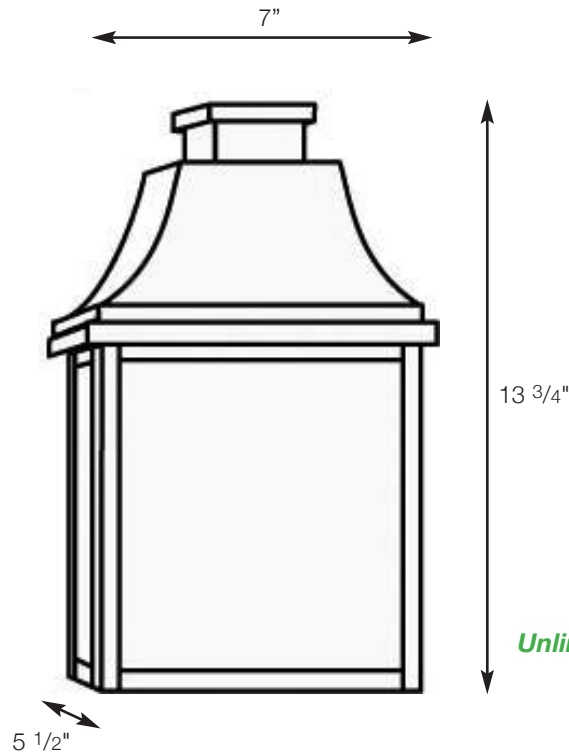

**SPJ35-05**

Lantern

*Unlimited LED Lumen Packages & Color Temperatures Available!*

SPJ-2W-CB-C  
2W  
12V or 120V

FB-MP1000  
120V  
10W  
1000 LUMENS  
WARM DIMMING

<b>MODEL:</b>	SPJ35-05
<b>MATERIAL :</b>	Solid Brass
<b>FINISH :</b>	Specify
<b>GLASS :</b>	Specify
<b>ELECTRICAL :</b>	120v
<b>SOCKET :</b>	(2) Light Candelabra
<b>LAMP :</b>	Specify
<b>FLUORESCENT OPTIONS :</b>	PL-13W, PLT-26W, PLT-32W, PLT-42W
<b>MOUNTING :</b>	Flush Mount