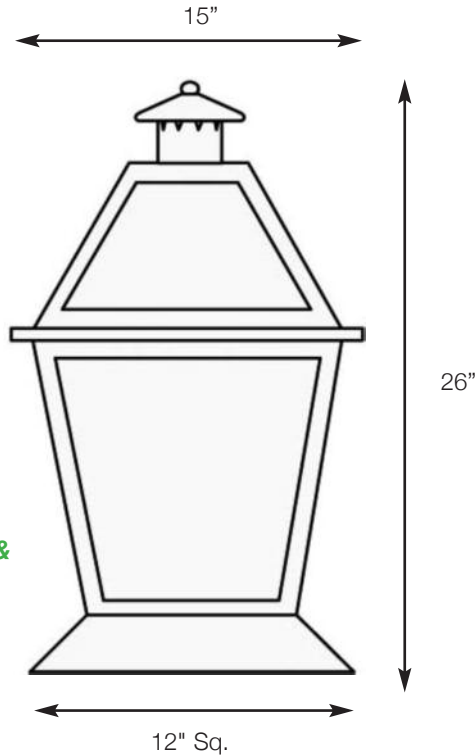

SPJ35-04C

Lantern

Unlimited LED Lumen Packages & Color Temperatures Available!

SPJ-2W-CB-C
2W
12V or 120V

FB-MP1000
120V
10W
1000 LUMENS
WARM DIMMING

MODEL:	SPJ35-04C
MATERIAL :	Solid Brass
FINISH :	Specify
GLASS :	Specify
ELECTRICAL :	120v
SOCKET :	(3) Light Candelabra
LAMP :	Specify
FLUORESCENT OPTIONS :	PL-13W, PLT-26W, PLT-32W, PLT-42W
MOUNTING :	Column Mount