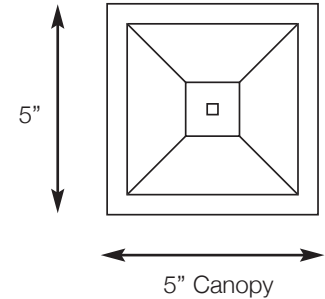

# SPJ35-03C

Lantern

Mounting Canopy

*Unlimited LED Lumen Packages & Color Temperatures Available!*

SPJ-2W-CB-C  
2W  
12V or 120V

FB-MP1000  
120V  
10W  
1000 LUMENS  
WARM DIMMING

<b>MODEL:</b>	SPJ35-03C
<b>MATERIAL :</b>	Solid Brass
<b>FINISH :</b>	Specify
<b>GLASS :</b>	Specify
<b>ELECTRICAL :</b>	120v
<b>SOCKET :</b>	(3) Light Candelabra
<b>LAMP :</b>	Specify
<b>FLUORESCENT OPTIONS :</b>	PL-13W, PLT-26W, PLT-32W, PLT-42W
<b>MOUNTING :</b>	Pendant Mount