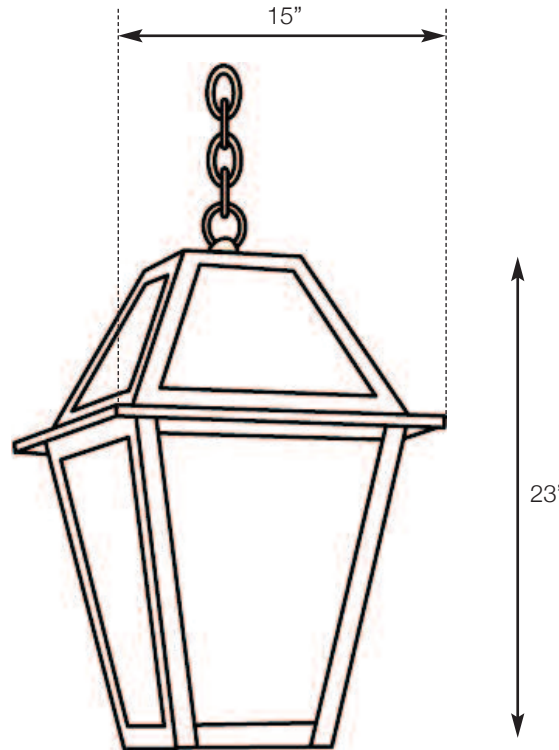

# SPJ35-03C

Lantern

Mounting Canopy

*Unlimited LED Lumen Packages & Color Temperatures Available!*

SPJ-2W-CB-C  
2W  
12V or 120V

FB-MP1000  
120V  
10W  
1000 LUMENS  
WARM DIMMING

<b>MODEL:</b>	SPJ35-03C
<b>MATERIAL :</b>	Solid Brass
<b>FINISH :</b>	Specify
<b>GLASS :</b>	Specify
<b>ELECTRICAL :</b>	120v
<b>SOCKET :</b>	(3) Light Candelabra
<b>LAMP :</b>	Specify
<b>FLUORESCENT OPTIONS :</b>	PL-13W, PLT-26W, PLT-32W, PLT-42W
<b>MOUNTING :</b>	Pendant Mount

DRAWN BY: MMC

BASE DESIGN: SPJ

DATE: 01-10-10