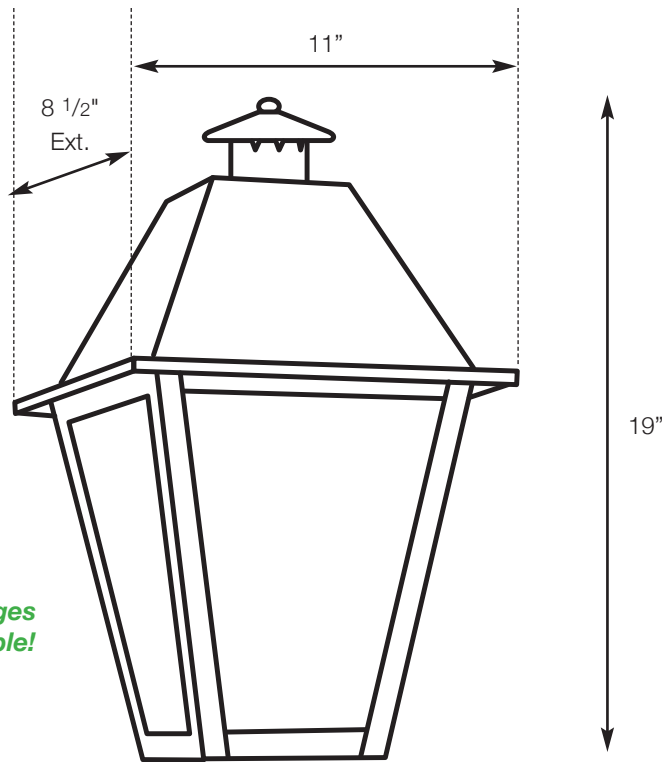

**SPJ35-02B**

Lantern

*Unlimited LED Lumen Packages  
& Color Temperatures Available!*

SPJ-2W-CB-C  
2W  
12V or 120V

FB-MP1000  
120V  
10W  
1000 LUMENS  
WARM DIMMING

<b>MODEL:</b>	SPJ35-02B
<b>MATERIAL :</b>	Solid Brass
<b>FINISH :</b>	Specify
<b>GLASS :</b>	Specify
<b>ELECTRICAL :</b>	120v
<b>SOCKET :</b>	(2) Light Candelabra
<b>LAMP :</b>	Specify
<b>FLUORESCENT OPTIONS :</b>	PL-13W, PLT-26W, PLT-32W, PLT-42W
<b>MOUNTING :</b>	Half Flush Mount