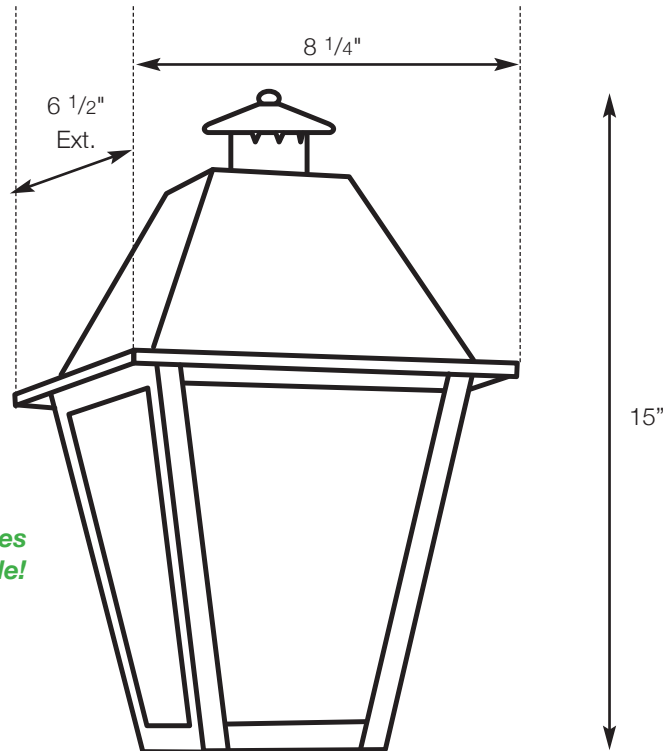

SPJ35-02A

Lantern

*Unlimited LED Lumen Packages
& Color Temperatures Available!*

SPJ-2W-CB-C
2W
12V or 120V

FB-MP1000
120V
10W
1000 LUMENS
WARM DIMMING

MODEL:	SPJ35-02A
MATERIAL :	Solid Brass
FINISH :	Specify
GLASS :	Specify
ELECTRICAL :	120v
SOCKET :	(2) Light Candelabra
LAMP :	Specify
FLUORESCENT OPTIONS :	PL-13W, PLT-26W, PLT-32W, PLT-42W
MOUNTING :	Half Flush Mount