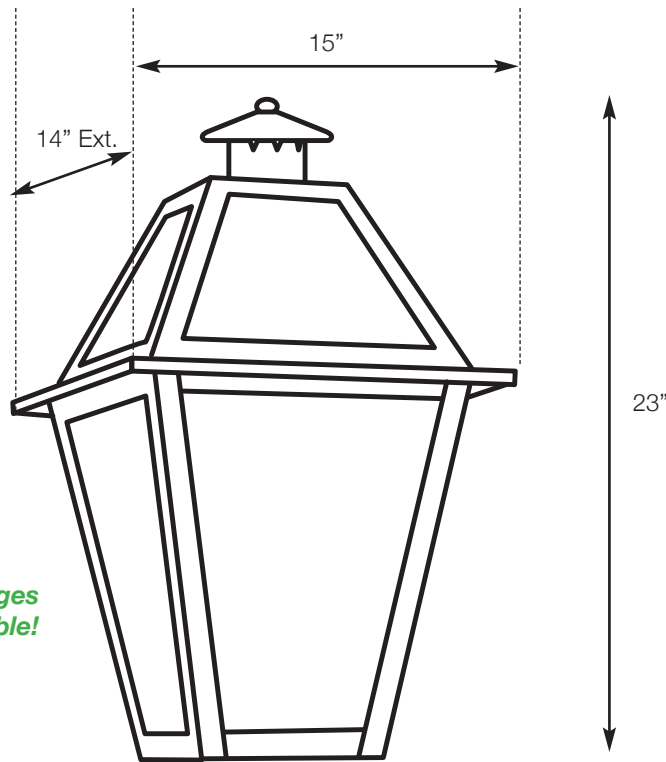

# SPJ35-01C

Lantern

*Unlimited LED Lumen Packages  
& Color Temperatures Available!*

SPJ-2W-CB-C  
2W  
12V or 120V

FB-MP1000  
120V  
10W  
1000 LUMENS  
WARM DIMMING

<b>MODEL:</b>	SPJ35-01C
<b>MATERIAL :</b>	Solid Brass
<b>FINISH :</b>	Specify
<b>GLASS :</b>	Specify
<b>ELECTRICAL :</b>	120v
<b>SOCKET :</b>	(2) Light Candelabra
<b>LAMP :</b>	Specify
<b>FLUORESCENT OPTIONS :</b>	PL-13W, PLT-26W, PLT-32W, PLT-42W
<b>MOUNTING :</b>	Flush Mount