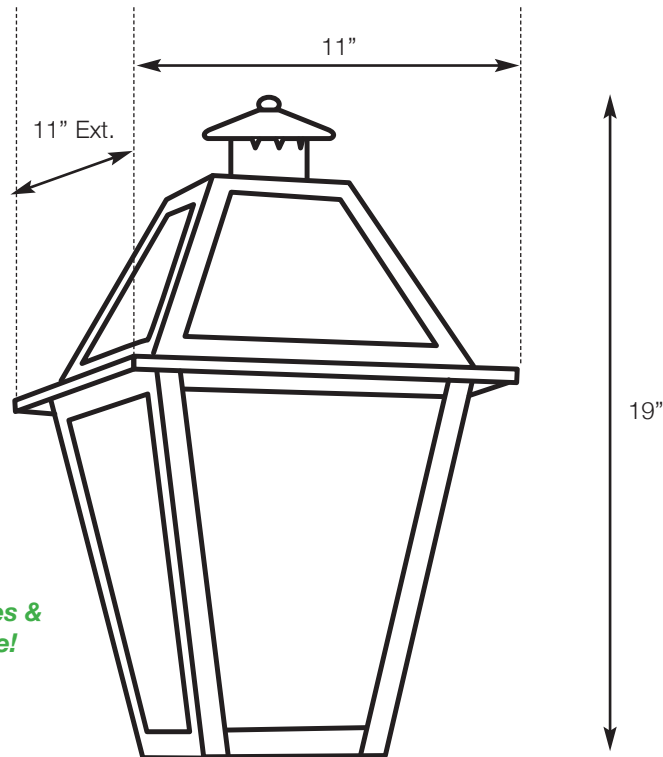

# SPJ35-01B

Lantern

*Unlimited LED Lumen Packages & Color Temperatures Available!*

SPJ-2W-CB-C  
2W  
12V or 120V

FB-MP1000  
120V  
10W  
1000 LUMENS  
WARM DIMMING

<b>MODEL:</b>	SPJ35-01B
<b>MATERIAL :</b>	Solid Brass
<b>FINISH :</b>	Specify
<b>GLASS :</b>	Specify
<b>ELECTRICAL :</b>	120v
<b>SOCKET :</b>	(2) Light Candelabra
<b>LAMP :</b>	Specify
<b>FLUORESCENT OPTIONS :</b>	PL-13W, PLT-26W, PLT-32W, PLT-42W
<b>MOUNTING :</b>	Flush Mount