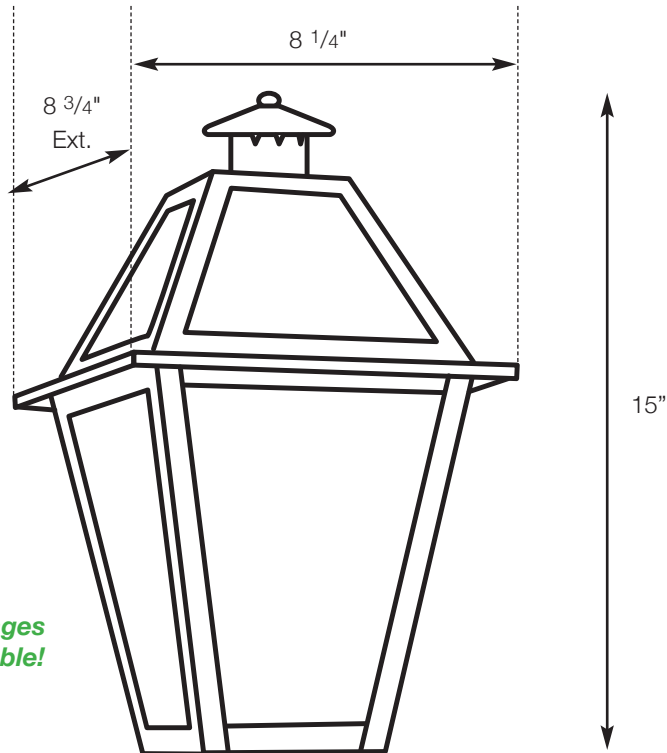

# SPJ35-01A

Lantern

*Unlimited LED Lumen Packages  
& Color Temperatures Available!*

SPJ-2W-CB-C  
2W  
12V or 120V

FB-MP1000  
120V  
10W  
1000 LUMENS  
WARM DIMMING

<b>MODEL:</b>	SPJ35-01A
<b>MATERIAL :</b>	Solid Brass
<b>FINISH :</b>	Specify
<b>GLASS :</b>	Specify
<b>ELECTRICAL :</b>	120v
<b>SOCKET :</b>	(2) Light Candelabra
<b>LAMP :</b>	Specify
<b>FLUORESCENT OPTIONS :</b>	PL-13W, PLT-26W, PLT-32W, PLT-42W
<b>MOUNTING :</b>	Flush Mount