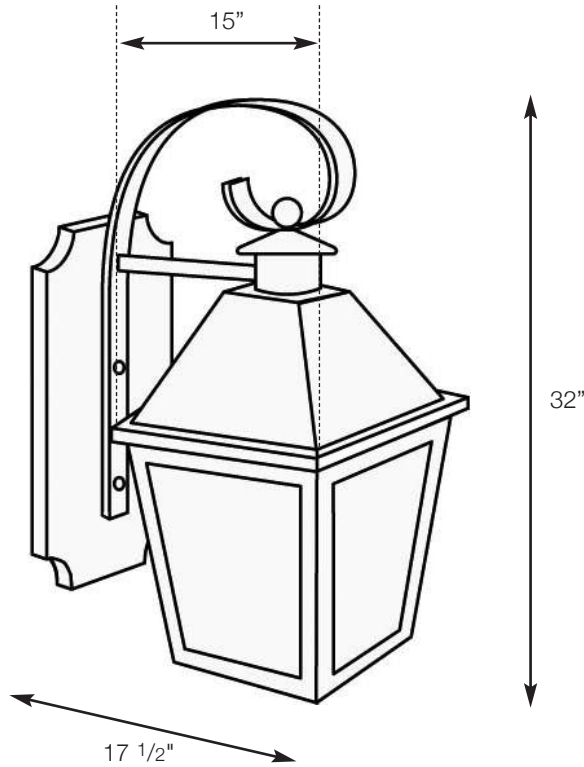

SPJ34-06C

Lantern

*Unlimited LED Lumen Packages
& Color Temperatures Available!*

SPJ-2W-CB-C
2W
12V or 120V

FB-MP1000
120V
10W
1000 LUMENS
WARM DIMMING

MODEL:	SPJ34-06C
MATERIAL :	Solid Brass
FINISH :	Specify
GLASS :	Specify
ELECTRICAL :	120v
SOCKET :	(3) Light Candelabra
LAMP :	Specify
FLUORESCENT OPTIONS :	PL-13W, PLT-26W, PLT-32W, PLT-42W
MOUNTING :	Scroll Mount