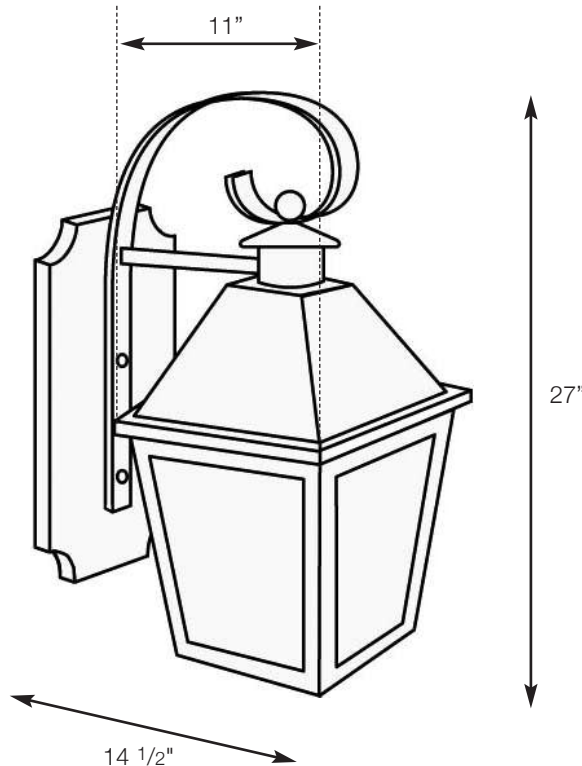

SPJ34-06B

Lantern

*Unlimited LED Lumen Packages
& Color Temperatures Available!*

SPJ-2W-CB-C
2W
12V or 120V

FB-MP1000
120V
10W
1000 LUMENS
WARM DIMMING

- | | |
|------------------------------|-----------------------------------|
| MODEL: | SPJ34-06B |
| MATERIAL : | Solid Brass |
| FINISH : | Specify |
| GLASS : | Specify |
| ELECTRICAL : | 120v |
| SOCKET : | (3) Light Candelabra |
| LAMP : | Specify |
| FLUORESCENT OPTIONS : | PL-13W, PLT-26W, PLT-32W, PLT-42W |
| MOUNTING : | Scroll Mount |