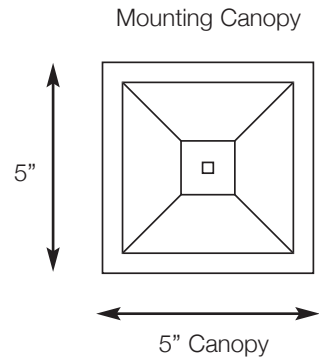

# SPJ34-04B

Lantern

18" Solid Brass Chain Included

*Unlimited LED Lumen Packages  
& Color Temperatures Available!*

SPJ-2W-CB-C  
2W  
12V or 120V

FB-MP1000  
120V  
10W  
1000 LUMENS  
WARM DIMMING

<b>MODEL:</b>	SPJ34-04B
<b>MATERIAL :</b>	Solid Brass
<b>FINISH :</b>	Specify
<b>GLASS :</b>	Specify
<b>ELECTRICAL :</b>	120v
<b>SOCKET :</b>	(3) Light Candelabra
<b>LAMP :</b>	Specify
<b>FLUORESCENT OPTIONS :</b>	PL-13W, PLT-26W, PLT-32W, PLT-42W
<b>MOUNTING :</b>	Pendant Mount