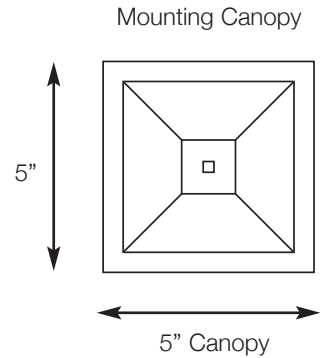

# SPJ34-04A

Lantern

18" Solid Brass Chain Included

*Unlimited LED Lumen Packages & Color Temperatures Available!*

SPJ-2W-CB-C  
2W  
12V or 120V

FB-MP1000  
120V  
10W  
1000 LUMENS  
WARM DIMMING

<b>MODEL:</b>	SPJ34-04A
<b>MATERIAL :</b>	Solid Brass
<b>FINISH :</b>	Specify
<b>GLASS :</b>	Specify
<b>ELECTRICAL :</b>	120v
<b>SOCKET :</b>	(3) Light Candelabra
<b>LAMP :</b>	Specify
<b>FLUORESCENT OPTIONS :</b>	PL-13W, PLT-26W, PLT-32W, PLT-42W
<b>MOUNTING :</b>	Pendant Mount