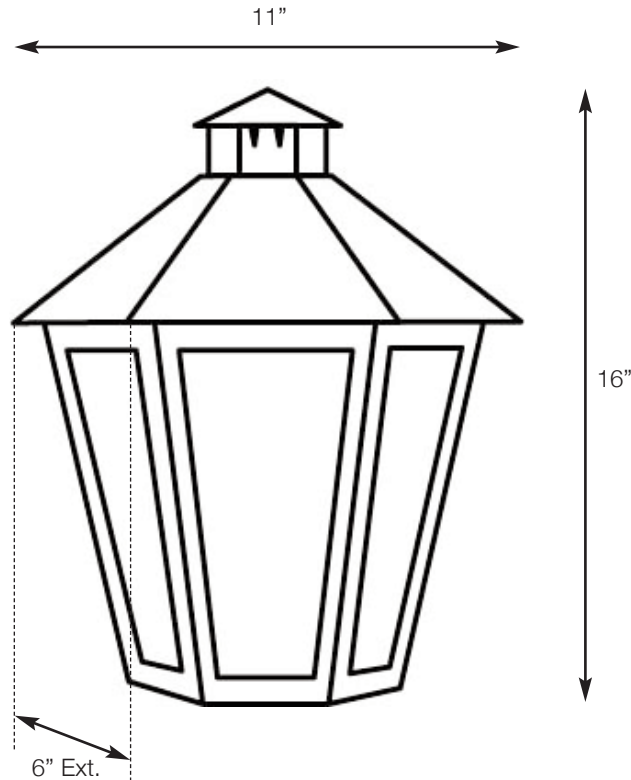

SPJ34-03B

Lantern

Unlimited LED Lumen Packages & Color Temperatures Available!

SPJ-2W-CB-C
2W
12V or 120V

FB-MP1000
120V
10W
1000 LUMENS
WARM DIMMING

MODEL:	SPJ34-03B
MATERIAL :	Solid Brass
FINISH :	Specify
GLASS :	Specify
ELECTRICAL :	120v
SOCKET :	(2) Light Candelabra
LAMP :	Specify
FLUORESCENT OPTIONS :	PL-13W, PLT-26W, PLT-32W, PLT-42W
MOUNTING :	Half Flush Wall