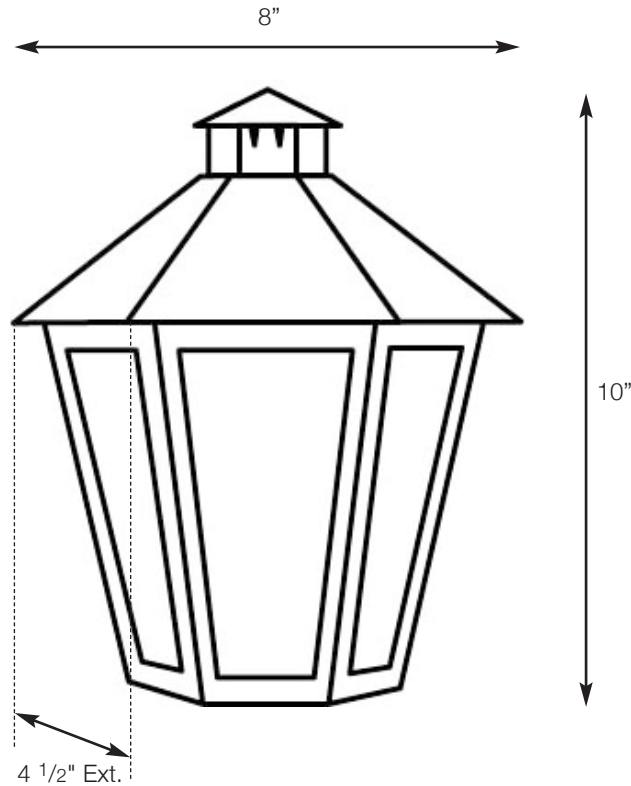

SPJ34-03A

Lantern

Unlimited LED Lumen Packages & Color Temperatures Available!

SPJ-2W-CB-C
2W
12V or 120V

FB-MP1000
120V
10W
1000 LUMENS
WARM DIMMING

MODEL:	SPJ34-03A
MATERIAL :	Solid Brass
FINISH :	Specify
GLASS :	Specify
ELECTRICAL :	120v
SOCKET :	(2) Light Candelabra
LAMP :	Specify
FLUORESCENT OPTIONS :	PL-13W, PLT-26W, PLT-32W, PLT-42W
MOUNTING :	Half Flush Wall