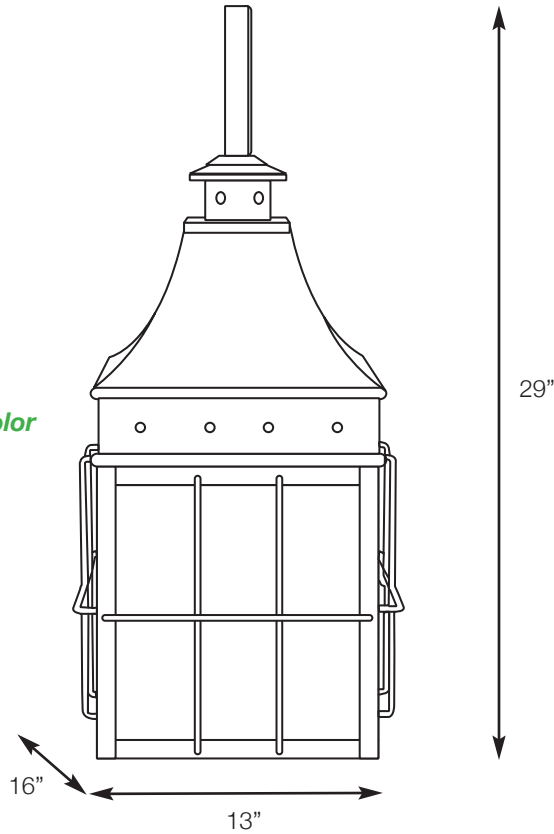

SPJ33-06 NEW

Lantern

Unlimited LED Lumen Packages & Color Temperatures Available!

SPJ-2W-CB-C
2W
12V or 120V

FB-MP1000
120V
10W
1000 LUMENS
WARM DIMMING

MODEL:	SPJ33-06 New
MATERIAL :	Solid Brass
FINISH :	Specify
GLASS :	Specify
ELECTRICAL :	120v
SOCKET :	(3) Light Candelabra
LAMP :	Specify
MOUNTING :	Wall Scroll