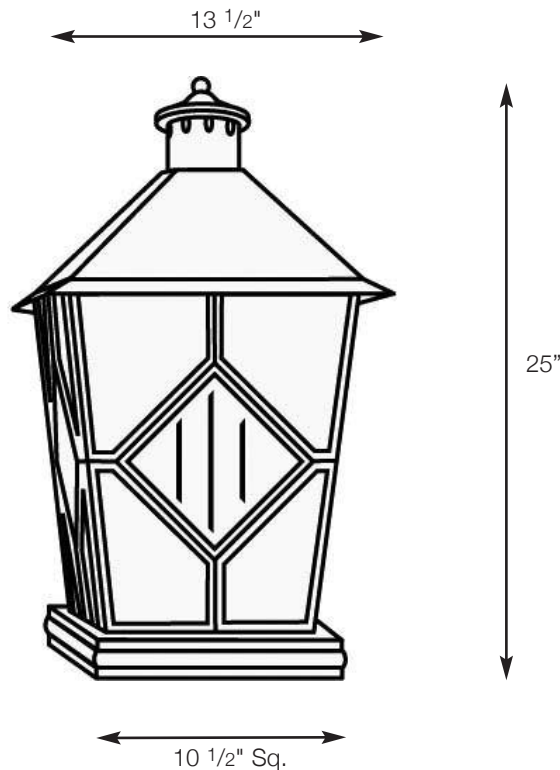

# SPJ32-04B

Lantern

*Unlimited LED Lumen  
Packages & Color  
Temperatures Available!*

SPJ-2W-CB-C  
2W  
12V or 120V

FB-MP1000  
120V  
10W  
1000 LUMENS  
WARM DIMMING

<b>MODEL:</b>	SPJ32-04B
<b>MATERIAL :</b>	Solid Brass
<b>FINISH :</b>	Specify
<b>GLASS :</b>	Clear Bound Beveled
<b>ELECTRICAL :</b>	120v
<b>SOCKET :</b>	(3) Light Candelabra
<b>LAMP :</b>	Specify
<b>FLUORESCENT OPTIONS :</b>	PL-13W, PLT-26W, PLT-32W, PLT-42W
<b>MOUNTING :</b>	Column Mount