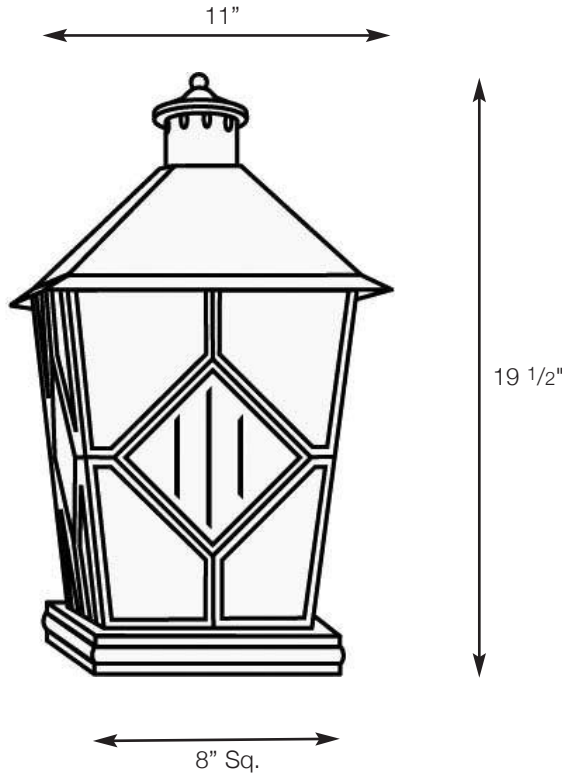

# SPJ32-04A

Lantern

*Unlimited LED Lumen Packages & Color Temperatures Available!*

SPJ-2W-CB-C  
2W  
12V or 120V

FB-MP1000  
120V  
10W  
1000 LUMENS  
WARM DIMMING

<b>MODEL:</b>	SPJ32-04A
<b>MATERIAL :</b>	Solid Brass
<b>FINISH :</b>	Specify
<b>GLASS :</b>	Clear Bound Beveled
<b>ELECTRICAL :</b>	120v
<b>SOCKET :</b>	(3) Light Candelabra
<b>LAMP :</b>	Specify
<b>FLUORESCENT OPTIONS :</b>	PL-13W, PLT-26W, PLT-32W, PLT-42W
<b>MOUNTING :</b>	Column Mount