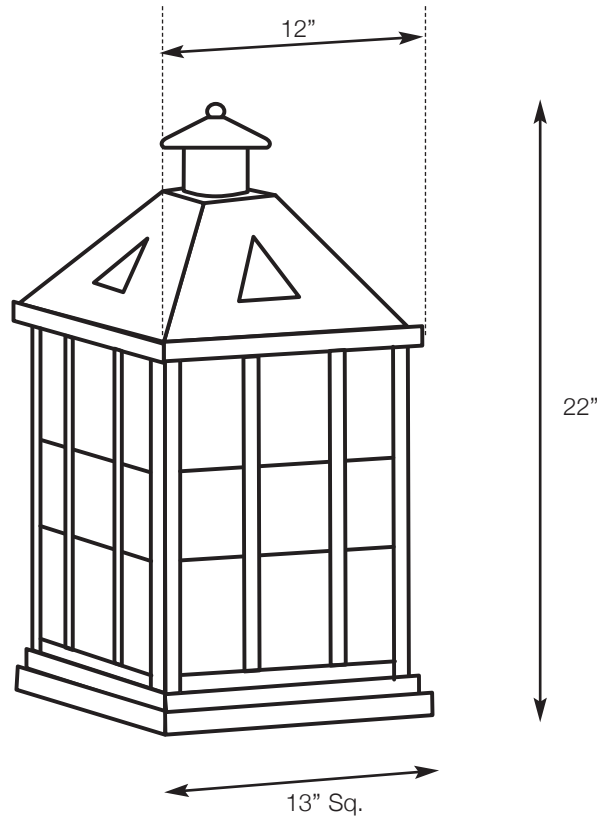

SPJ31-06B

Lantern

*Unlimited LED Lumen Packages
& Color Temperatures Available!*

SPJ-2W-CB-C
2W
12V or 120V

FB-MP1000
120V
10W
1000 LUMENS
WARM DIMMING

MODEL:	SPJ31-06B
MATERIAL :	Solid Brass
FINISH :	Specify
GLASS :	Specify
ELECTRICAL :	120v
SOCKET :	(3) Light Candelabra
LAMP :	Specify
FLUORESCENT OPTIONS :	PL-13W, PLT-26W, PLT-32W, PLT-42W
MOUNTING :	Column Mount