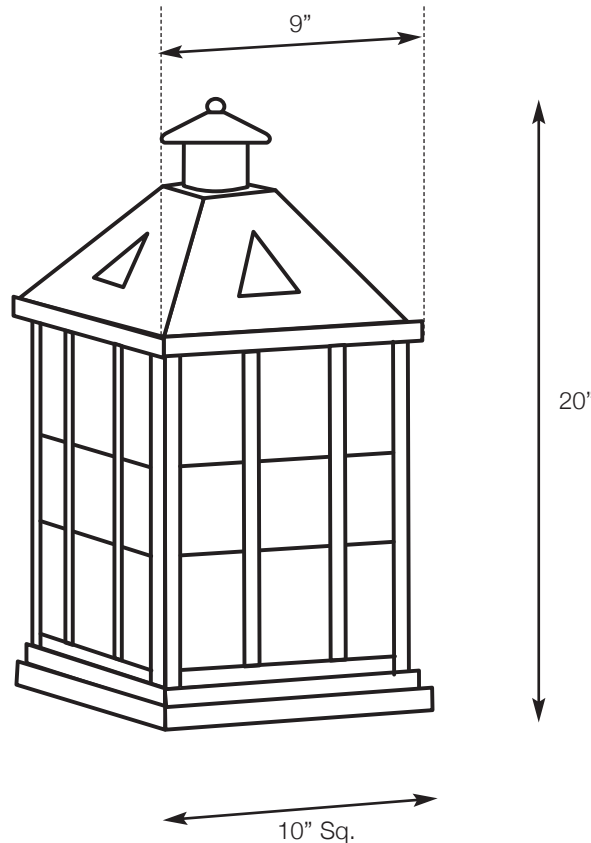

SPJ31-06A

Lantern

*Unlimited LED Lumen Packages
& Color Temperatures Available!*

SPJ-2W-CB-C
2W
12V or 120V

FB-MP1000
120V
10W
1000 LUMENS
WARM DIMMING

MODEL:	SPJ31-06A
MATERIAL :	Solid Brass
FINISH :	Specify
GLASS :	Specify
ELECTRICAL :	120v
SOCKET :	(3) Light Candelabra
LAMP :	Specify
FLUORESCENT OPTIONS :	PL-13W, PLT-26W, PLT-32W, PLT-42W
MOUNTING :	Column Mount